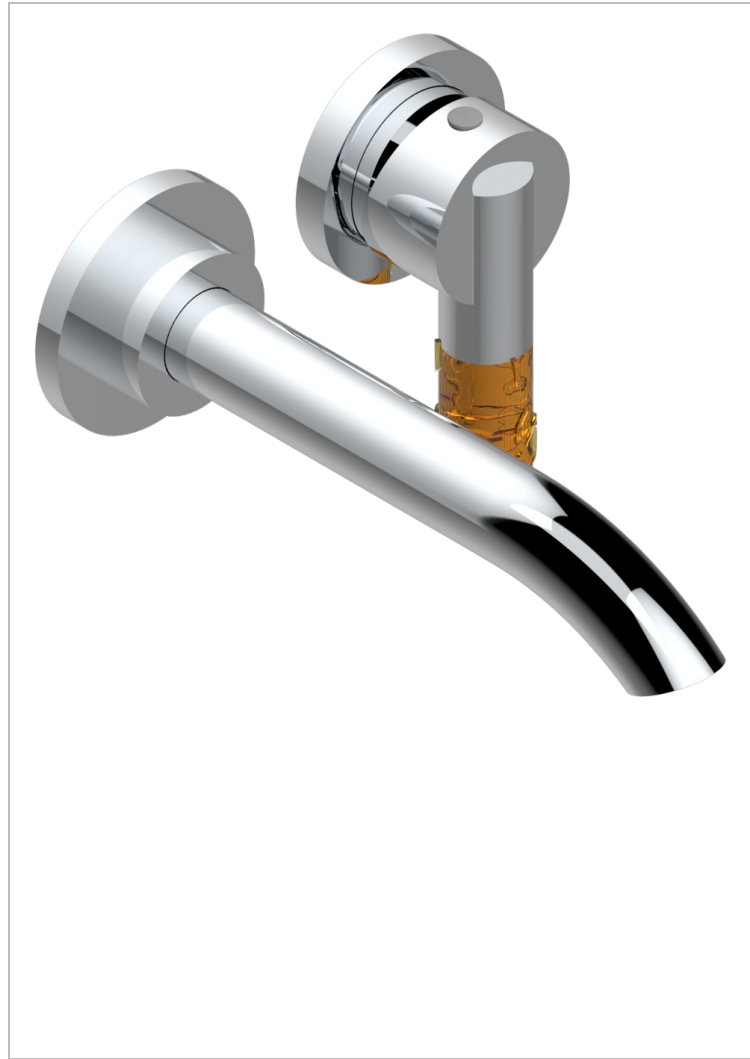

BAMBOU CRISTAL AMBRE

A34-6541B

THG[®]
PARIS

Garniture pour mitigeur de lavabo mural, à encastrer (2 arrivées 1/2" et 1 sortie 1/2") avec bec

CARACTÉRISTIQUES

- Bambou Cristal Ambre
- Garniture pour mitigeur de lavabo mural, à encastrer (2 arrivées 1/2" et 1 sortie 1/2") avec bec

PRODUITS ASSOCIÉS

- Ref. G00-5840/MA Partie à encastrer pour mitigeur mural à encastrer avec sortie F 1/2

FINITIONS DISPONIBLES

Bronze clair - D01
Chromé - A02
Chromé / doré - G02
Chromé mat - C02
Doré brillant - F01
Doré mat - F07

Nickel brillant - B01
Nickel mat - C01
Noir mat céramique - D30
Or pâle - F30
Or pâle mat - F31
Pvd blush - H62

Pvd blush mat - H60
Pvd couleur bronze brown - F33
Pvd couleur bronze brown - mat - F34
Pvd couleur doré - H52
Pvd couleur doré mat - H53
Pvd couleur laiton - H49