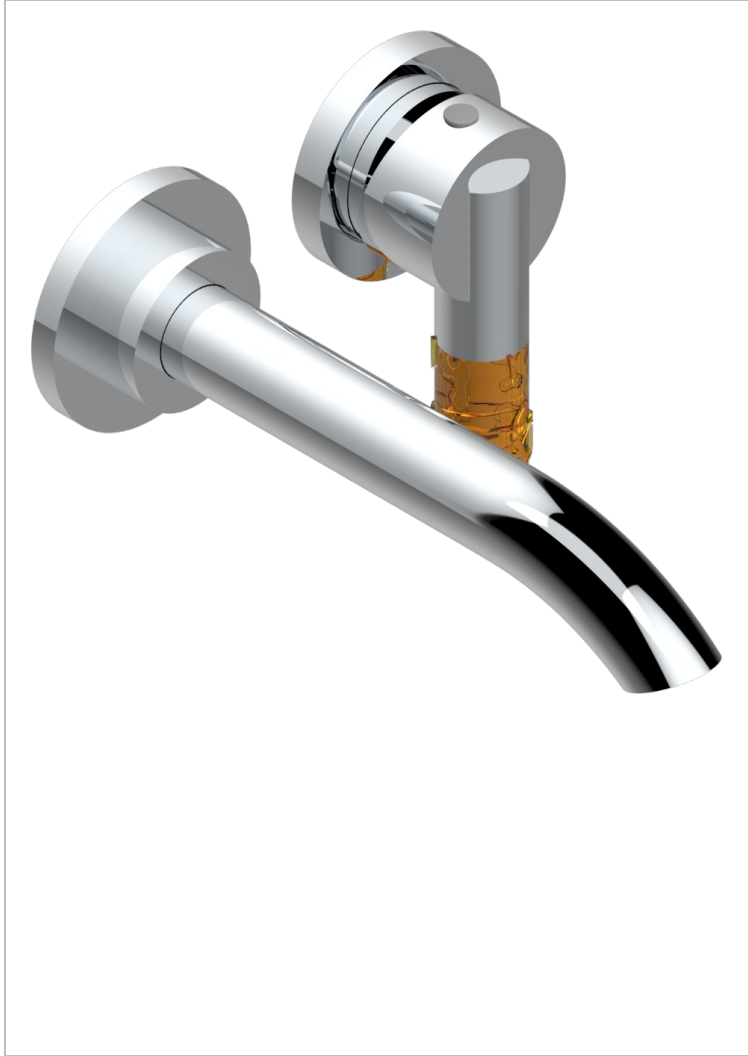

# BAMBOU CRISTAL AMBAR

A34-6541B

THG<sup>®</sup>  
PARIS

Trim only for Built-in basin mixer with spout (two x 1/2" inlets and one 1/2" outlet), without waste

## CARACTERÍSTICAS

- BamboU cristal Ambar
- Trim only for Built-in basin mixer with spout (two x 1/2" inlets and one 1/2" outlet), without waste

## PRODUCTOS RELACIONADOS

- Ref. G00-5840/MA Parte empotrada para mezclador mural con salida hembra 1/2"

## ACABADOS DISPONIBLES

Bronce claro - D01  
Cerámica negra mate - D30  
Cobre viejo mate - H07  
Cromo - A02  
Cromo / dorado - G02  
Cromo mate - C02

Dorado - F01  
Dorado mate - F07  
Dorado pálido - F30  
Dorado pálido mate (sin barniz) - F31  
Níquel - B01  
Níquel mate - C01