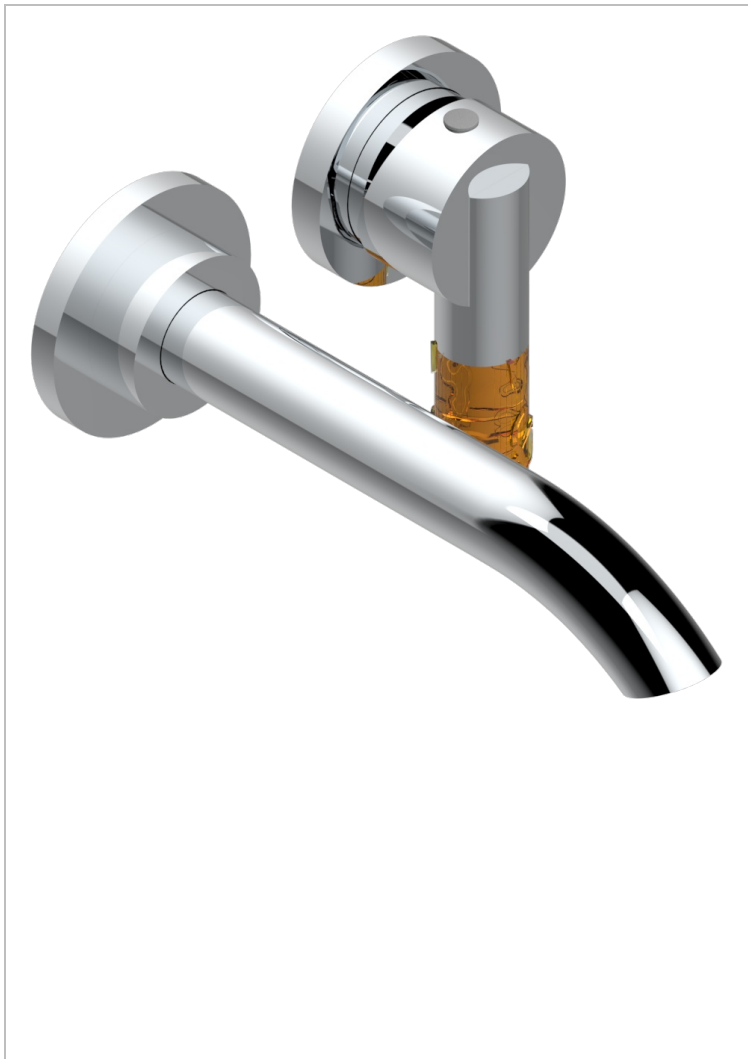

BAMBOU, KRISTALL BERNSTEIN

A34-6541B

Garnitur für Unterputz-Waschtisch-Einhandmischer mit Auslauf

THG[®]
PARIS

EIGENSCHAFTEN

- Bambou, Kristall Bernstein
- Garnitur für Unterputz-Waschtisch-Einhandmischer mit Auslauf

ÄHNLICHE PRODUKTE

- Ref. G00-5840/MA Up-teil für up-mischer, 1/2"

VERFÜGBARE OBERFLÄCHEN

Altnickel - H28
Blassgold - F30
Blassgold matt unlackiert - F31
Bronze hell - D01
Chrom - A02
Chrom / gold - G02

Chrom matt - C02
Gold - F01
Gold matt - F07
Kupfer altrot matt lackiert - H07
Mattschwarz keramik - D30
Nickel matt - C01