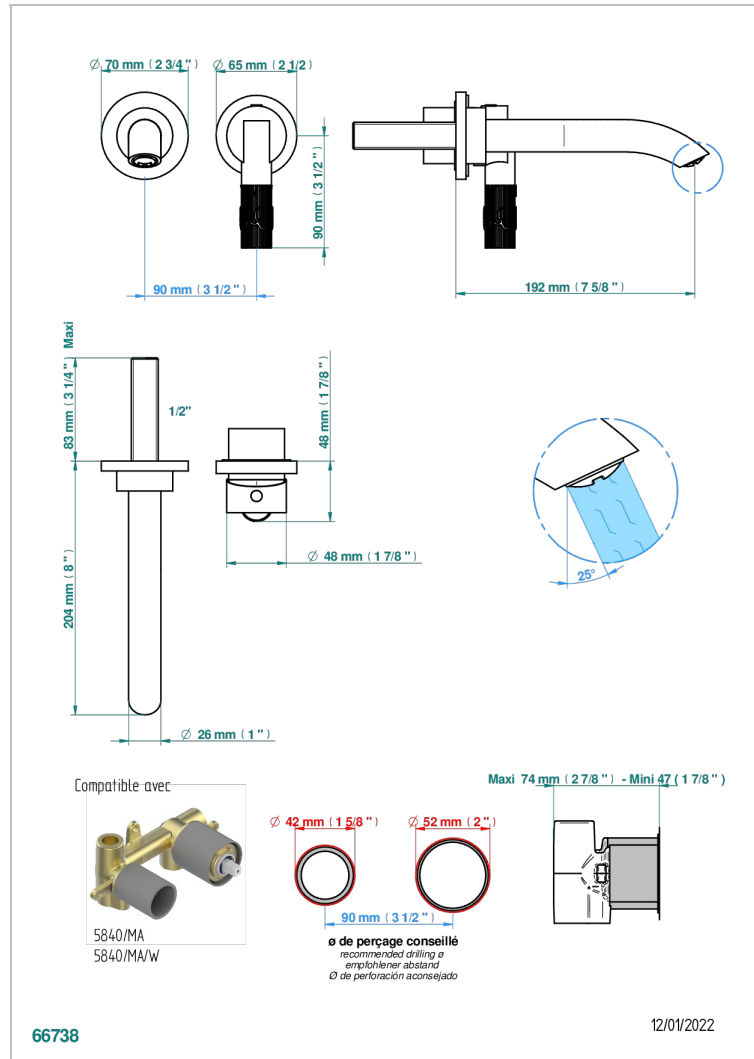

BAMBOU, KRISTALL BERNSTEIN

A34-6541B

Garnitur für Unterputz-Waschtisch-Einhandmischer mit Auslauf

THG[®]
PARIS

EIGENSCHAFTEN

- Bambou, Kristall Bernstein
- Garnitur für Unterputz-Waschtisch-Einhandmischer mit Auslauf

ÄHNLICHE PRODUKTE

- Ref. G00-5840/MA Up-teil für up-mischer, 1/2"

VERFÜGBARE OBERFLÄCHEN

Altnickel - H28
Blassgold - F30
Blassgold matt unlackiert - F31
Bronze hell - D01
Chrom - A02
Chrom / gold - G02

Chrom matt - C02
Gold - F01
Gold matt - F07
Kupfer altrot matt lackiert - H07
Mattschwarz keramik - D30
Nickel matt - C01