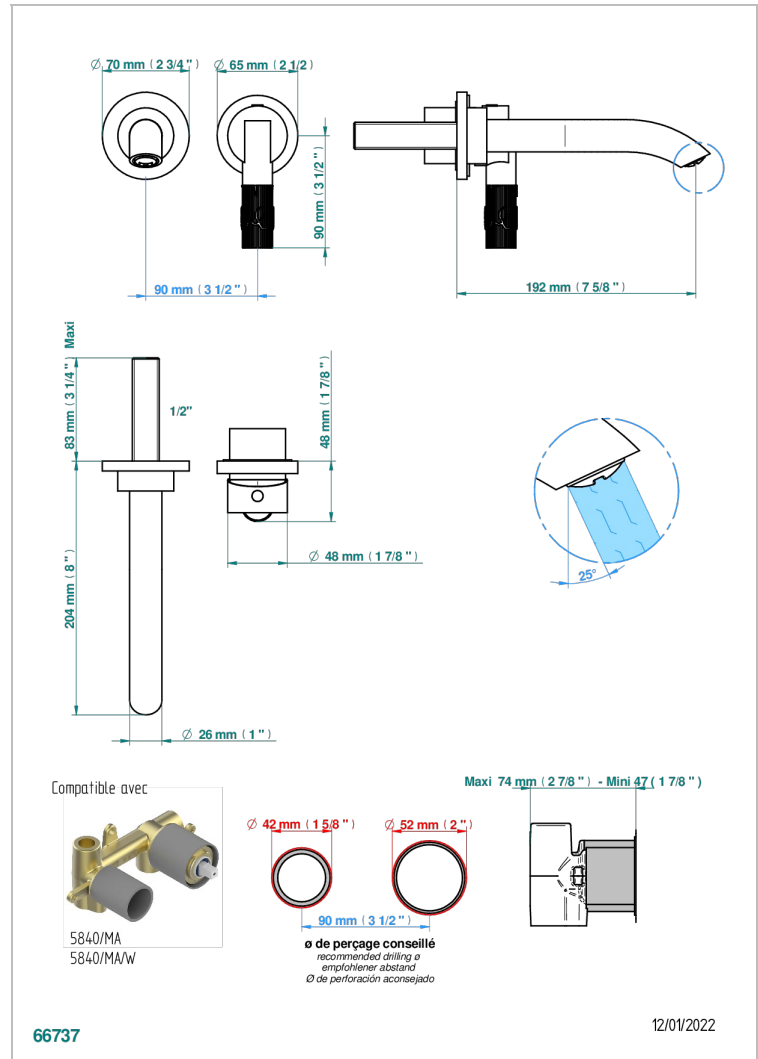

BAMBOU CRISTAL NOIR

A33-6541B

THG[®]
PARIS

Garniture pour mitigeur de lavabo mural, à encastrer (2 arrivées 1/2" et 1 sortie 1/2") avec bec

CARACTÉRISTIQUES

- Bambou Cristal noir
- Garniture pour mitigeur de lavabo mural, à encastrer (2 arrivées 1/2" et 1 sortie 1/2") avec bec

PRODUITS ASSOCIÉS

- Ref. G00-5840/MA/W Partie à encastrer pour mitigeur mural à encastrer avec sortie F 1/2 - certifiée WRAS

FINITIONS DISPONIBLES

Bronze clair - D01
Chromé - A02
Chromé / doré - G02
Chromé mat - C02
Doré brillant - F01
Doré mat - F07