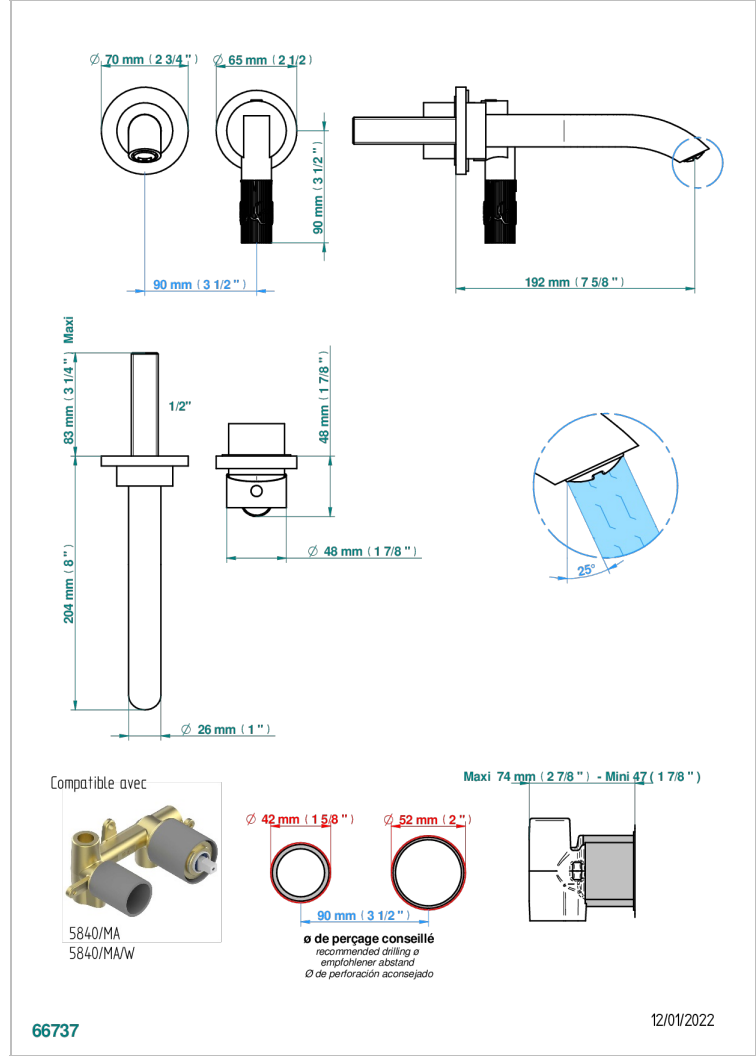

BAMBOU CRISTAL NOIR

A33-6541B

THG[®]
PARIS

Garniture pour mitigeur de lavabo mural, à encastrer (2 arrivées 1/2" et 1 sortie 1/2") avec bec

CARACTÉRISTIQUES

- Bambou Cristal noir
- Garniture pour mitigeur de lavabo mural, à encastrer (2 arrivées 1/2" et 1 sortie 1/2") avec bec

PRODUITS ASSOCIÉS

- Ref. G00-5840/MA Partie à encastrer pour mitigeur mural à encastrer avec sortie F 1/2

FINITIONS DISPONIBLES

Bronze clair - D01
Chromé - A02
Chromé / doré - G02
Chromé mat - C02
Doré brillant - F01
Doré mat - F07