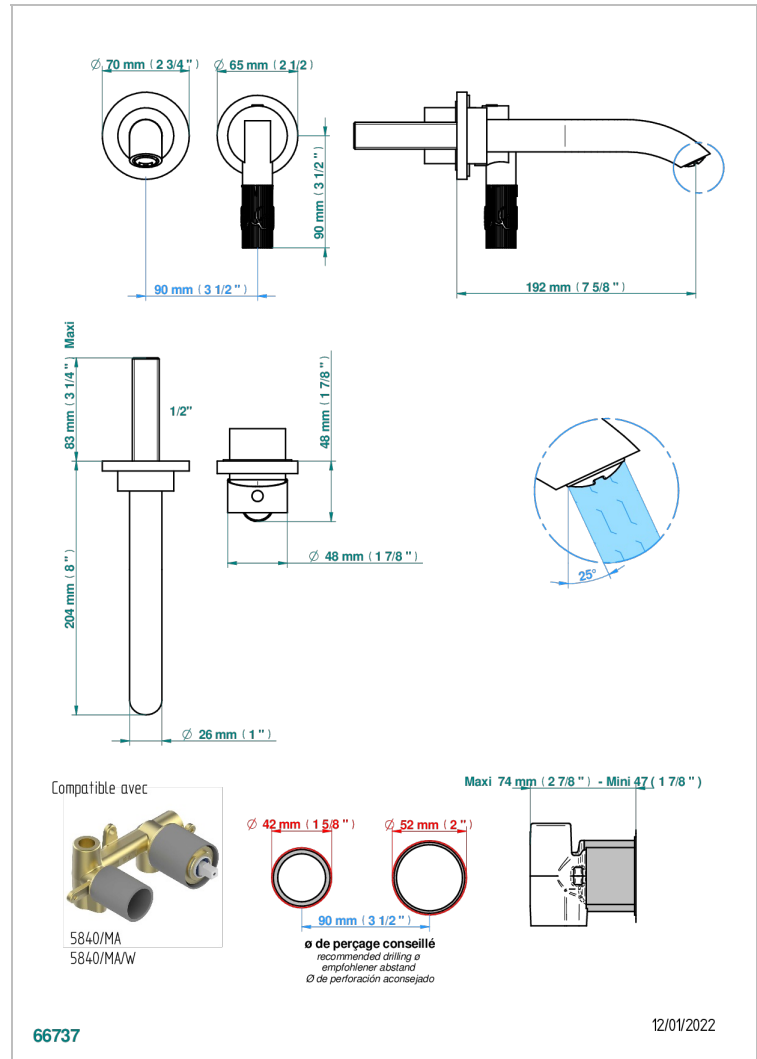

# BAMBOU, KRISTALL SCHWARZ

A33-6541B

Garnitur für Unterputz-Waschtisch-Einhandmischer mit Auslauf

THG<sup>®</sup>  
PARIS

## EIGENSCHAFTEN

- Bambou, Kristall schwarz
- Garnitur für Unterputz-Waschtisch-Einhandmischer mit Auslauf

## ÄHNLICHE PRODUKTE

- Ref. G00-5840/MA Up-teil für up-mischer, 1/2"