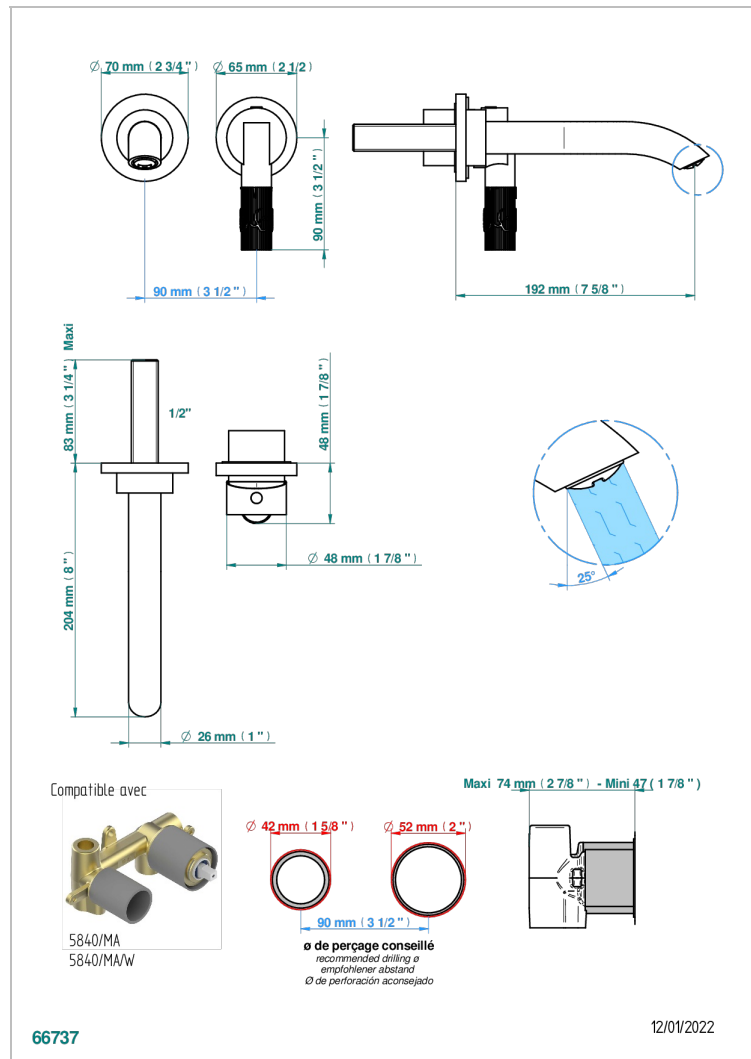

VAMBOU С ЧЕРНЫМ ХРУСТАЛЕМ

A33-6541B

THG
PARIS

Trim only for Built-in basin mixer with spout (two x 1/2" inlets and one 1/2" outlet), without waste

ХАРАКТЕРИСТИКИ

- Bambou с чёрным хрусталём
- Trim only for Built-in basin mixer with spout (two x 1/2" inlets and one 1/2" outlet), without waste

СВЯЗАННЫЕ ТОВАРНЫЕ ПОЗИЦИИ

- Ref. G00-5840/MA Внутренняя часть для гигиенического душа со смесителем, усил. шлангом и лейкой с клапаном

ДОСТУПНЫЕ ВАРИАНТЫ ПОКРЫТИЙ

Black ceram - D30
Blush PVD - H62
Graphite PVD - H64
Matt Umber PVD - H67
Matt blush PVD - H60
Matt graphite PVD - H65