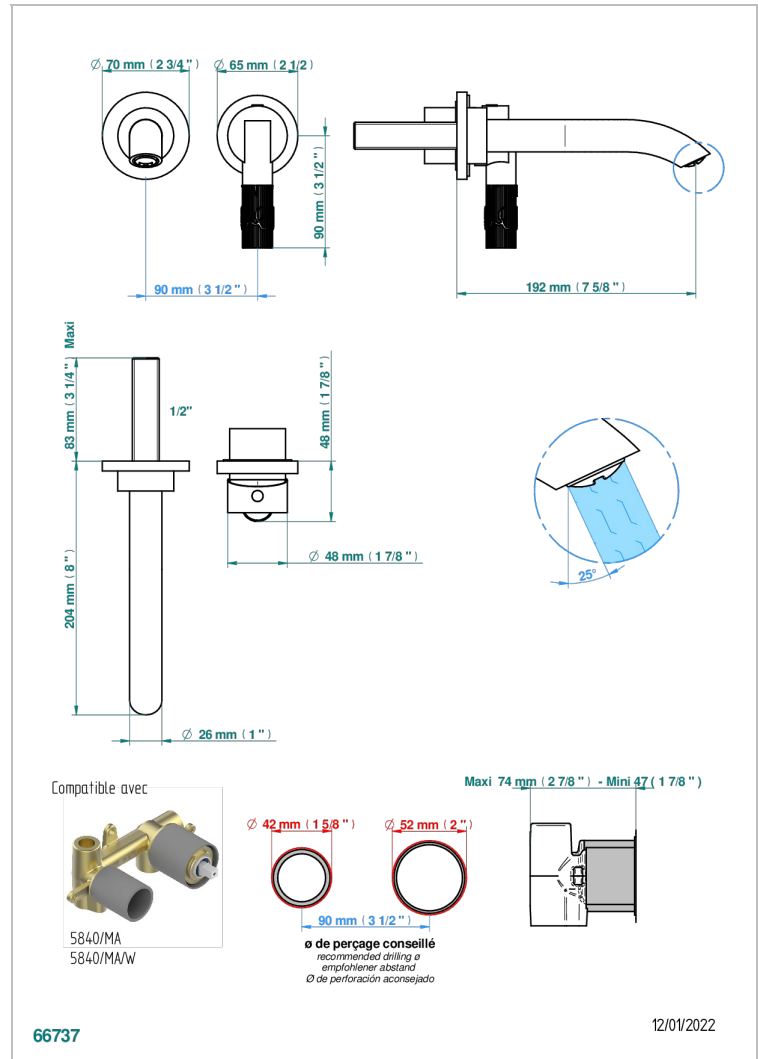

BAMBOU, KRISTALL SCHWARZ

A33-6541B

Garnitur für Unterputz-Waschtisch-Einhandmischer mit Auslauf

THG[®]
PARIS

EIGENSCHAFTEN

- Bambou, Kristall schwarz
- Garnitur für Unterputz-Waschtisch-Einhandmischer mit Auslauf

ÄHNLICHE PRODUKTE

- Ref. G00-5840/MA Up-teil für up-mischer, 1/2"

VERFÜGBARE OBERFLÄCHEN

Altnickel - H28
Blassgold - F30
Blassgold matt unlackiert - F31
Bronze hell - D01
Chrom - A02
Chrom / gold - G02

Chrom matt - C02
Gold - F01
Gold matt - F07
Kupfer altrot matt lackiert - H07
Mattschwarz keramik - D30
Nickel matt - C01