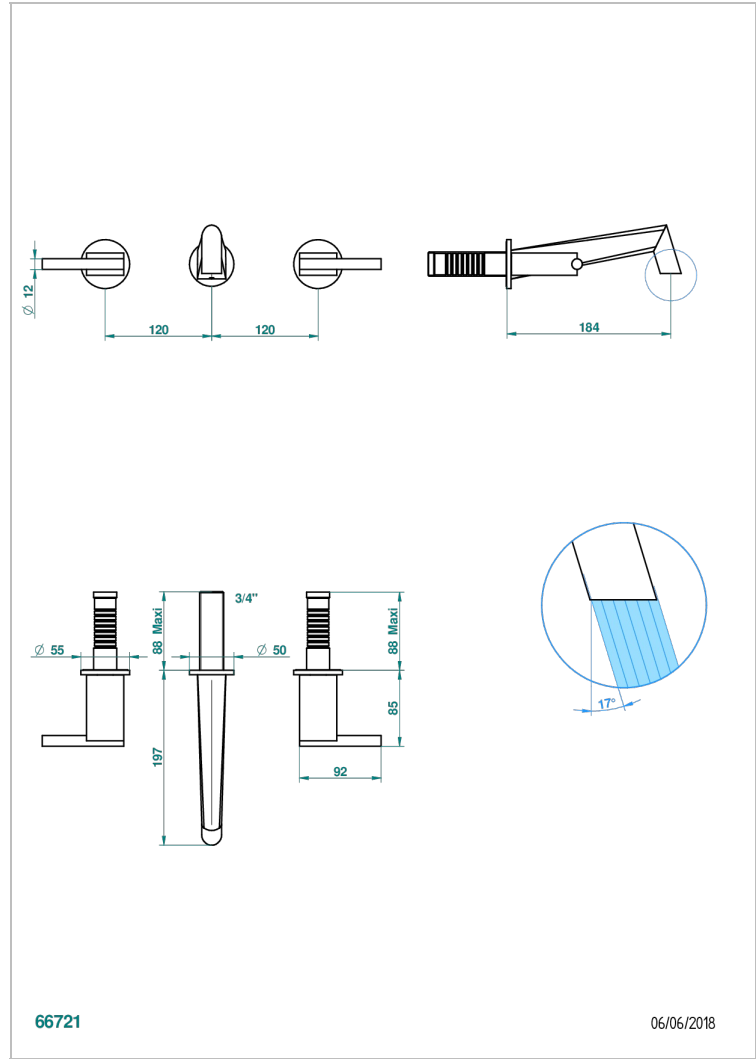

MONTAIGNE MARBRE BLANC VENUS A MANETTES

G3W-40GB

Garniture pour mélangeur de lavabo mural, bec goliath

THG[®]
PARIS

66721

06/06/2018

CARACTÉRISTIQUES

- Montaigne marbre blanc Vénus à manettes
- Garniture pour mélangeur de lavabo mural, bec goliath

PRODUITS ASSOCIÉS

- Ref. G00-40AC Partie à encastrer pour mélangeur mural - version croisillons
- Ref. G00-40AM Partie à encastrer pour mélangeur mural - version manettes

FINITIONS DISPONIBLES

Bronze clair - D01
Chromé - A02
Chromé / doré - G02
Chromé mat - C02
Doré brillant - F01
Doré mat - F07

Pvd couleur laiton mat - H50
Pvd couleur nickel - H55
Pvd couleur nickel mat - H56
Pvd graphite - H64
Pvd graphite mat - H65
Pvd umber - H66

Pvd umber mat - H67
Vieux cuivre rouge mat - H07
Vieux nickel - H28