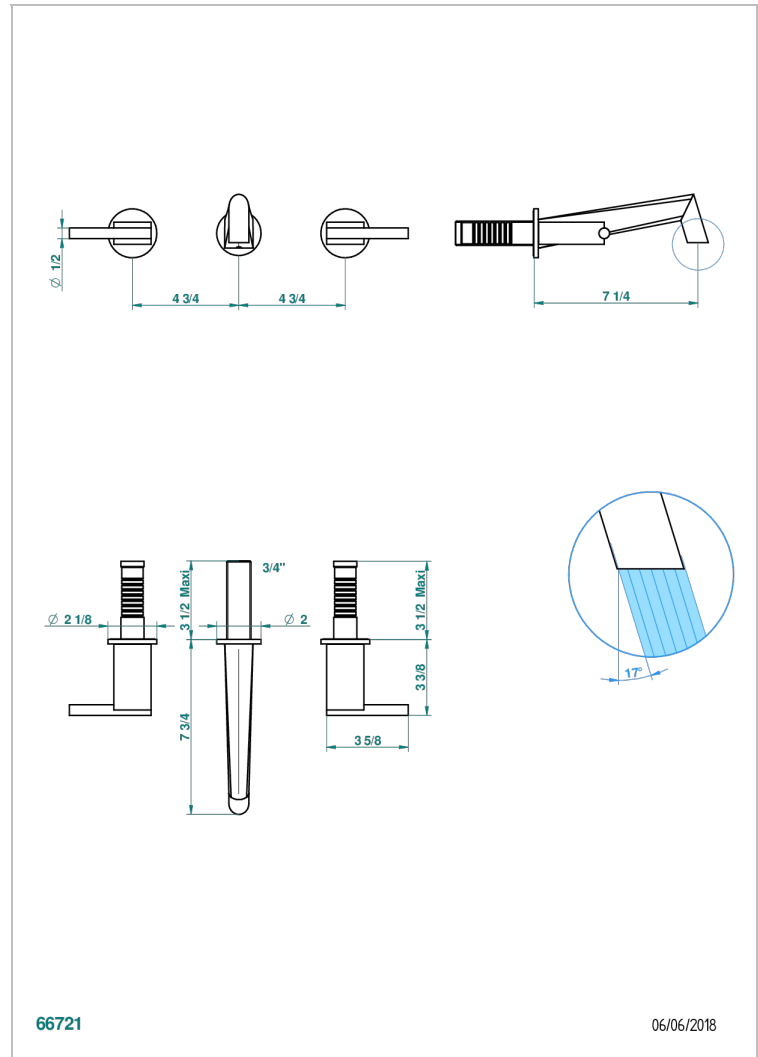

# MONTAIGNE MARBRE BLANC VENUS A MANETTES

G3W-40GB

Garniture pour mélangeur de lavabo mural, bec goliath

THG<sup>®</sup>  
PARIS

66721

06/06/2018

## CARACTÉRISTIQUES

- Montaigne marbre blanc Vénus à manettes
- Garniture pour mélangeur de lavabo mural, bec goliath

## PRODUITS ASSOCIÉS

- Ref. G00-40AC Partie à encastrer pour mélangeur mural - version croisillons
- Ref. G00-40AM Partie à encastrer pour mélangeur mural - version manettes