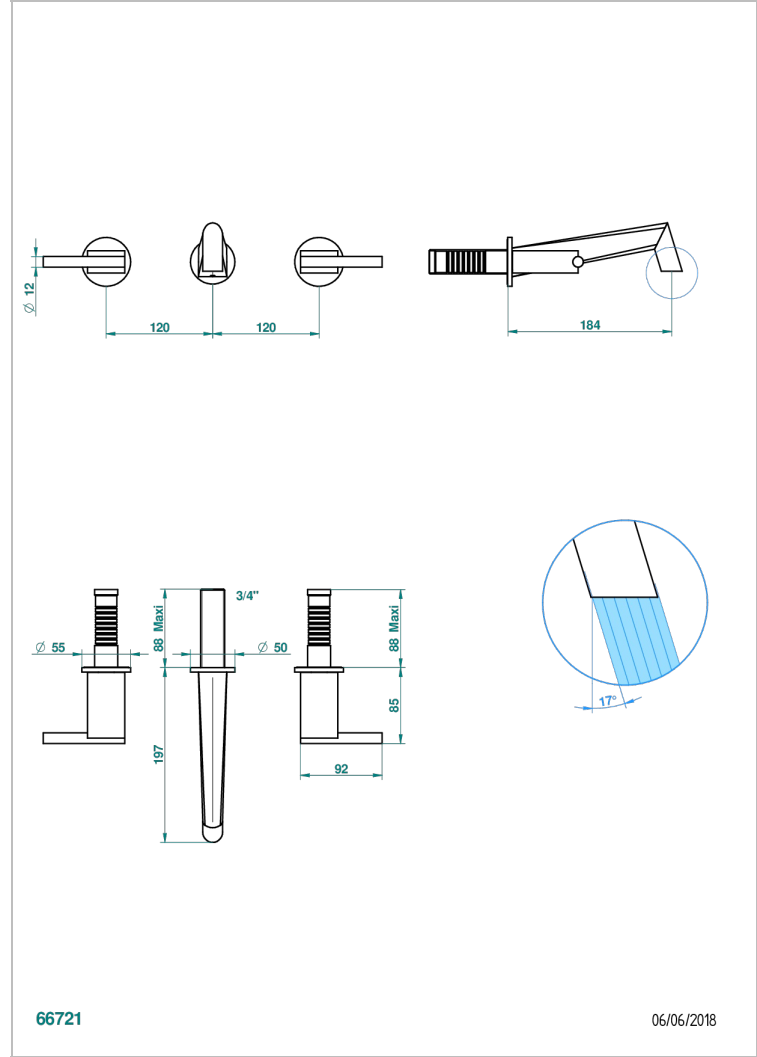

MONTAIGNE VENUS WHITE MARBLE WITH LEVER HANDLES

THG[®]
PARIS

G3W-40GB

Grifería para mezclador de lavabo de pared, caño goliat

CARACTERÍSTICAS

- Montaigne Venus white marble with lever handles
- Grifería para mezclador de lavabo de pared, caño goliat

PRODUCTOS RELACIONADOS

- Ref. G00-40AC Rough parts for wall mounted 3 hole mixer, cross handle version
- Ref. G00-40AM Rough parts for wall mounted 3 hole mixer, lever handle version

ACABADOS DISPONIBLES