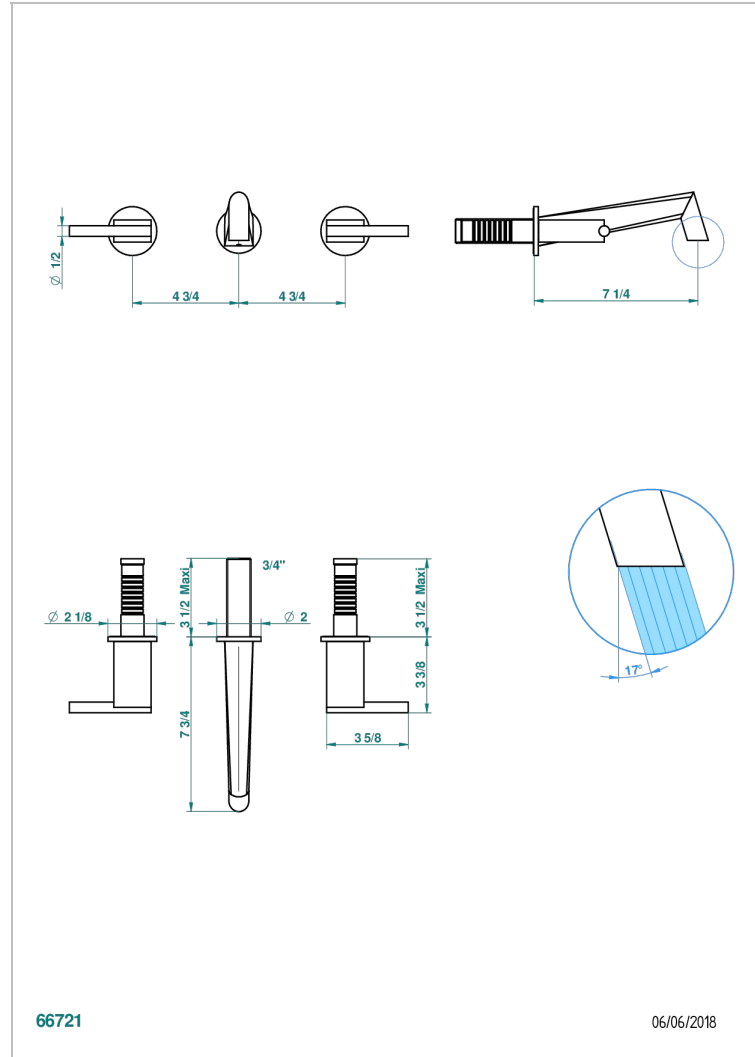

# MONTAIGNE VENUS WHITE MARBLE WITH LEVER HANDLES

G3W-40GB

Grifería para mezclador de lavabo de pared, caño goliat

## CARACTERÍSTICAS

- Montaigne Venus white marble with lever handles
- Grifería para mezclador de lavabo de pared, caño goliat

## PRODUCTOS RELACIONADOS

- Ref. G00-40AC Rough parts for wall mounted 3 hole mixer, cross handle version
- Ref. G00-40AM Rough parts for wall mounted 3 hole mixer, lever handle version