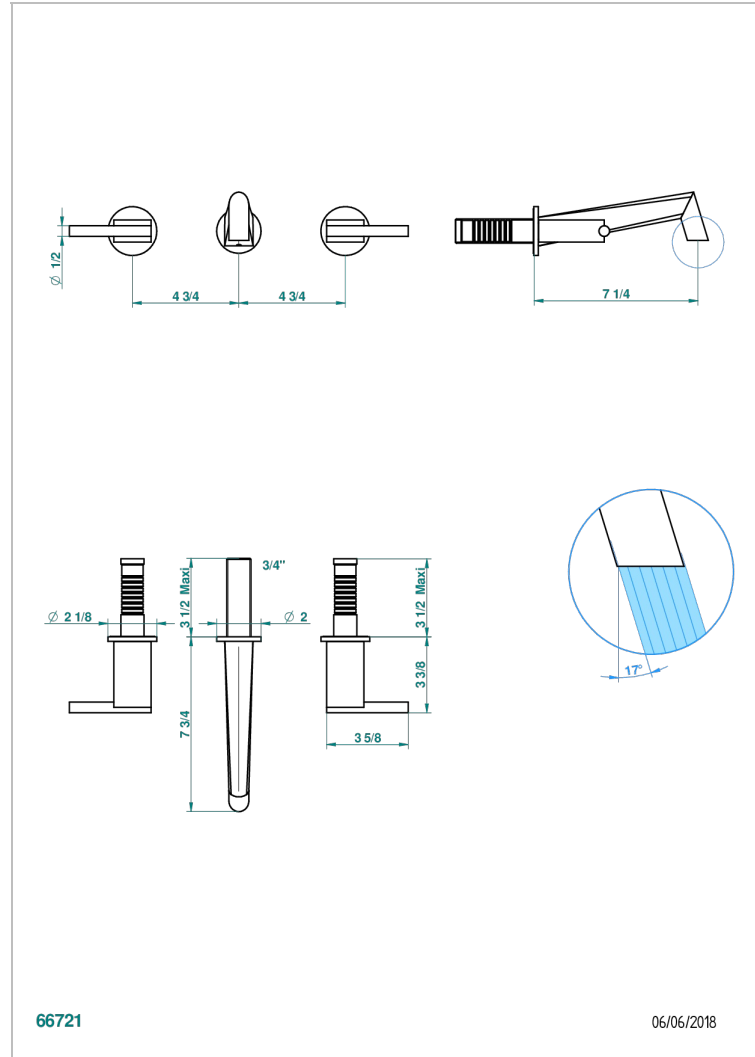

MONTAIGNE VENUS WHITE MARBLE WITH LEVER HANDLES

G3W-40GB

Garnitur für Waschtischbatterie zur Wandmontage, Goliath Auslauf

EIGENSCHAFTEN

- Montaigne Venus white marble with lever handles
- Garnitur für Waschtischbatterie zur Wandmontage, Goliath Auslauf

ÄHNLICHE PRODUKTE

- Ref. G00-40AC Up-teil für wandarmatur
- Ref. G00-40AM Up-teil für wandarmatur

VERFÜGBARE OBERFLÄCHEN

Altnickel - H28
Blassgold - F30
Blassgold matt unlackiert - F31
Bronze hell - D01
Chrom - A02
Chrom / gold - G02