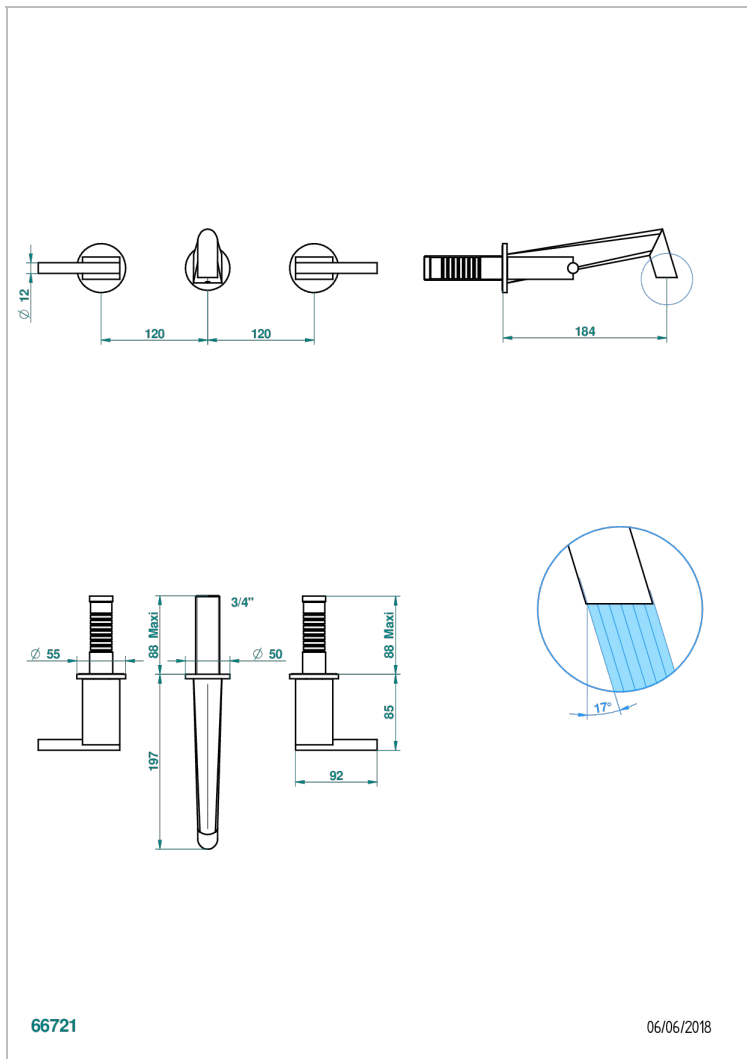

MONTAIGNE MARBRE BLANC VENUS C РУКОЯТКАМИ

G3W-40GB

THG
PARIS

Внешняя часть смесителя встраиваемого в стену для раковины на три отверстия с изливом ГОЛИАФ

ХАРАКТЕРИСТИКИ

- Montaigne marbre blanc Vénus с ручьятками
- Внешняя часть смесителя встраиваемого в стену для раковины на три отверстия с изливом ГОЛИАФ

СВЯЗАННЫЕ ТОВАРНЫЕ ПОЗИЦИИ

- Ref. G00-40AC Встраиваемая часть смесителя настенного на три отверстия (не ручьятки.)
- Ref. G00-40AM Встраиваемая часть смесителя настенного на 3 отверстия на пластине (ручьятки.)