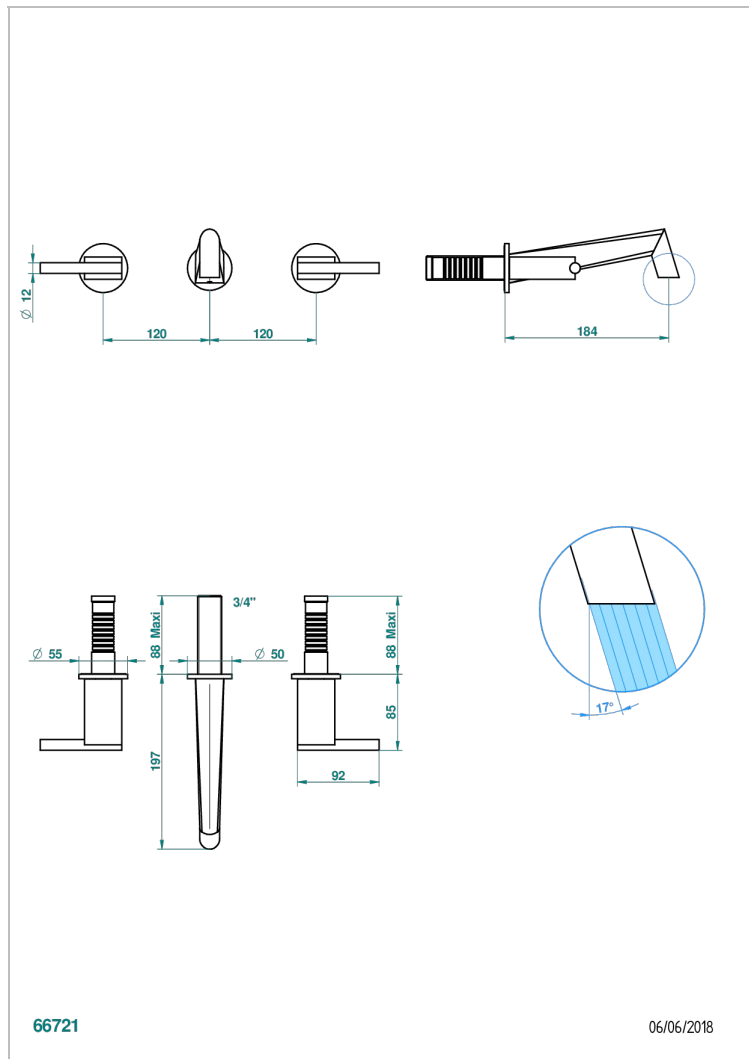

MONTAIGNE MARBRE BLANC VENUS A MANETTES

G3W-40GB

Garniture pour mélangeur de lavabo mural, bec goliath

THG[®]
PARIS

CARACTÉRISTIQUES

- Montaigne marbre blanc Vénus à manettes
- Garniture pour mélangeur de lavabo mural, bec goliath

PRODUITS ASSOCIÉS

- Ref. G00-40AC Partie à encastrer pour mélangeur mural - version croisillons
- Ref. G00-40AM Partie à encastrer pour mélangeur mural - version manettes

FINITIONS DISPONIBLES

Bronze clair - D01
Chromé - A02
Chromé / doré - G02
Chromé mat - C02
Doré brillant - F01
Doré mat - F07

Pvd couleur laiton mat - H50
Pvd couleur nickel - H55
Pvd couleur nickel mat - H56
Pvd graphite - H64
Pvd graphite mat - H65
Pvd umber - H66

Pvd umber mat - H67
Vieux cuivre rouge mat - H07
Vieux nickel - H28