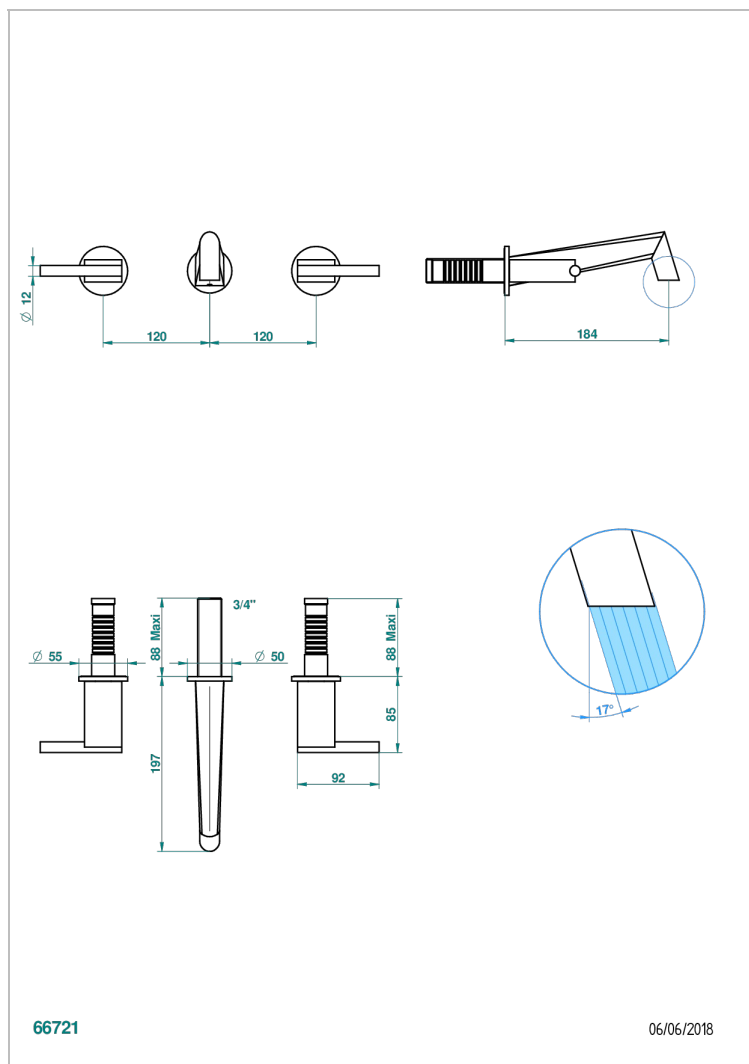

# MONTAIGNE VENUS WHITE MARBLE WITH LEVER HANDLES

THG<sup>®</sup>  
PARIS

G3W-40GB

Grifería para mezclador de lavabo de pared, caño goliat

## CARACTERÍSTICAS

- Montaigne Venus white marble with lever handles
- Grifería para mezclador de lavabo de pared, caño goliat

## PRODUCTOS RELACIONADOS

- Ref. G00-40AC Rough parts for wall mounted 3 hole mixer, cross handle version
- Ref. G00-40AM Rough parts for wall mounted 3 hole mixer, lever handle version