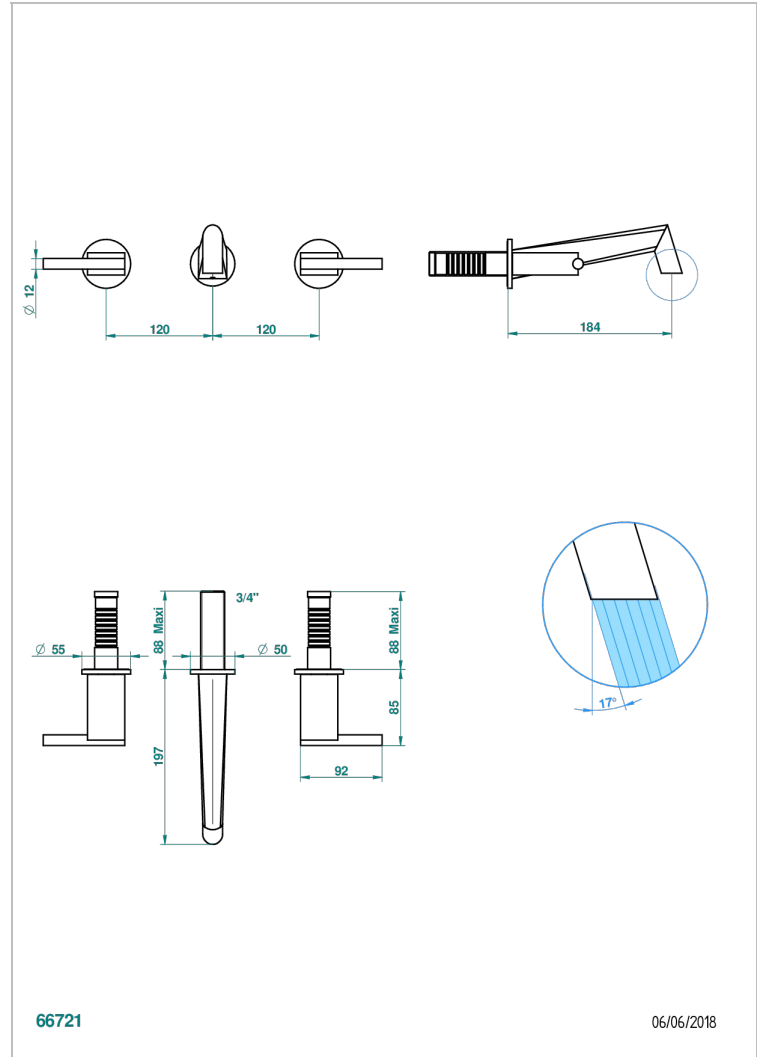

MONTAIGNE VENUS WHITE MARBLE WITH LEVER HANDLES

G3W-40GB

Garnitur für Waschtischbatterie zur Wandmontage, Goliath Auslauf

66721

06/06/2018

EIGENSCHAFTEN

- Montaigne Venus white marble with lever handles
- Garnitur für Waschtischbatterie zur Wandmontage, Goliath Auslauf

ÄHNLICHE PRODUKTE

- Ref. G00-40AC Up-teil für wandarmatur
- Ref. G00-40AM Up-teil für wandarmatur

VERFÜGBARE OBERFLÄCHEN

Altnickel - H28
Blassgold - F30
Blassgold matt unlackiert - F31
Bronze hell - D01
Chrom - A02
Chrom / gold - G02