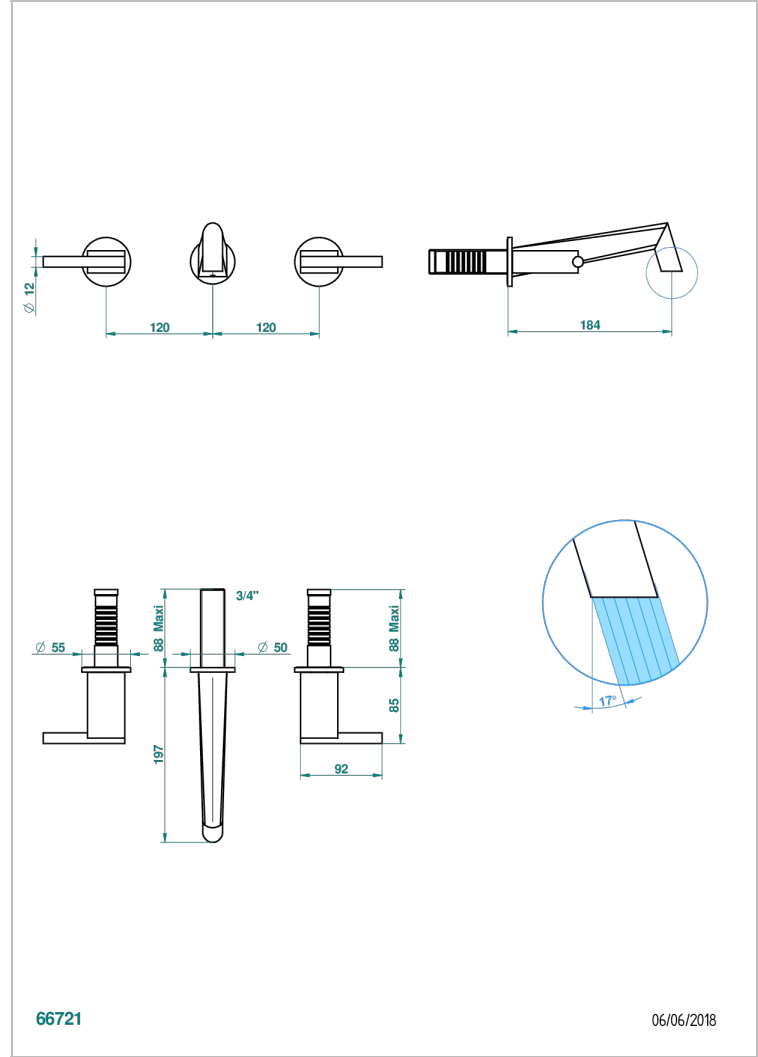

MONTAIGNE VENUS WHITE MARBLE WITH LEVER HANDLES

THG[®]
PARIS

G3W-40GB

入墙式台盆龙头配件，大号喷嘴

特色

- Montaigne Venus white marble with lever handles
- 入墙式台盆龙头配件，大号喷嘴

相关的SKU

- Ref. G00-40AC 无下水器入墙式龙头嵌入部分 - 四通手柄版
- Ref. G00-40AM 无下水器入墙式龙头嵌入部分 - 单把手柄版