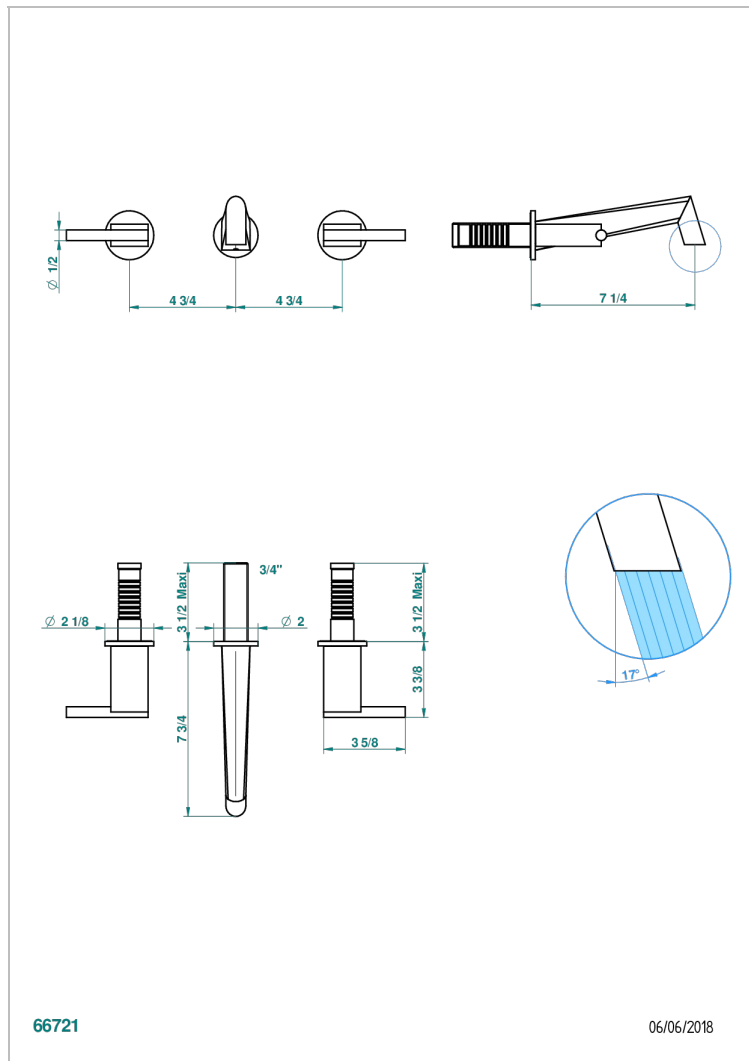

# МОНТАЙНЕ МАРБРЕ БЛАНК ВЕНОС С РУКОЯТКАМИ

G3W-40GB

THG<sup>®</sup>  
PARIS

Внешняя часть смесителя встраиваемого в стену для раковины на три отверстия с изливом ГОЛИАФ

66721

06/06/2018

## ХАРАКТЕРИСТИКИ

- Montaigne marbre blanc Vénus с ручьятками
- Внешняя часть смесителя встраиваемого в стену для раковины на три отверстия с изливом ГОЛИАФ

## СВЯЗАННЫЕ ТОВАРНЫЕ ПОЗИЦИИ

- Ref. G00-40AC Встраиваемая часть смесителя настенного на три отверстия (не ручьятки.)
- Ref. G00-40AM Встраиваемая часть смесителя настенного на 3 отверстия на пластине (ручьятки.)