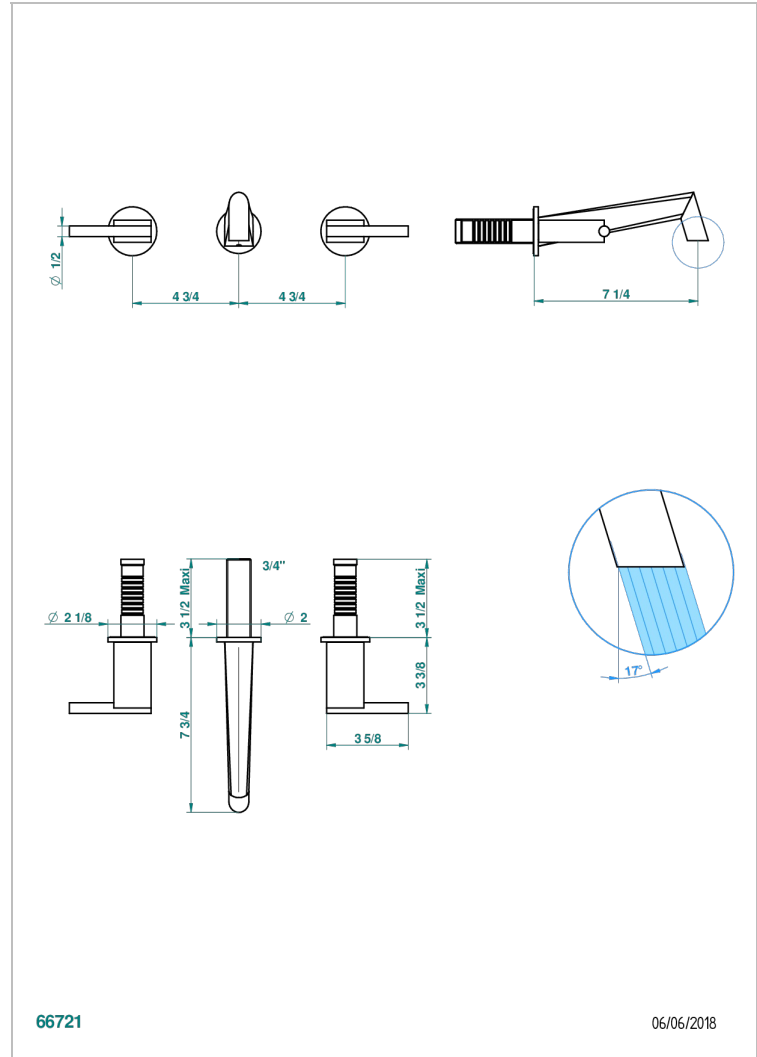

MONTAIGNE MARBRE BLANC VENUS A MANETTES

G3W-40GB

Garniture pour mélangeur de lavabo mural, bec goliath

THG[®]
PARIS

66721

06/06/2018

CARACTÉRISTIQUES

- Montaigne marbre blanc Vénus à manettes
- Garniture pour mélangeur de lavabo mural, bec goliath

PRODUITS ASSOCIÉS

- Ref. G00-40AC Partie à encastrer pour mélangeur mural - version croisillons
- Ref. G00-40AM Partie à encastrer pour mélangeur mural - version manettes

FINITIONS DISPONIBLES

Bronze clair - D01
Chromé - A02
Chromé / doré - G02
Chromé mat - C02
Doré brillant - F01
Doré mat - F07