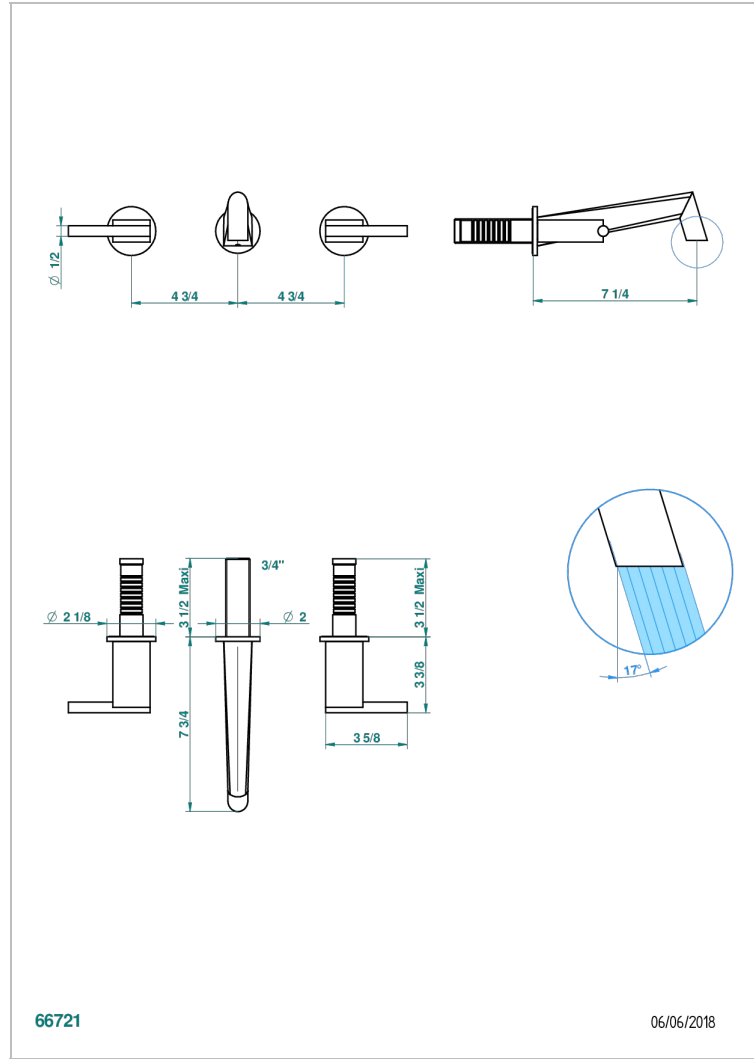

MONTAIGNE VENUS WHITE MARBLE WITH LEVER HANDLES

G3W-40GB

Garnitur für Waschtischbatterie zur Wandmontage, Goliath Auslauf

EIGENSCHAFTEN

- Montaigne Venus white marble with lever handles
- Garnitur für Waschtischbatterie zur Wandmontage, Goliath Auslauf

ÄHNLICHE PRODUKTE

- Ref. G00-40AC Up-teil für wandarmatur
- Ref. G00-40AM Up-teil für wandarmatur

VERFÜGBARE OBERFLÄCHEN

Altnickel - H28
Blassgold - F30
Blassgold matt unlackiert - F31
Bronze hell - D01
Chrom - A02
Chrom / gold - G02