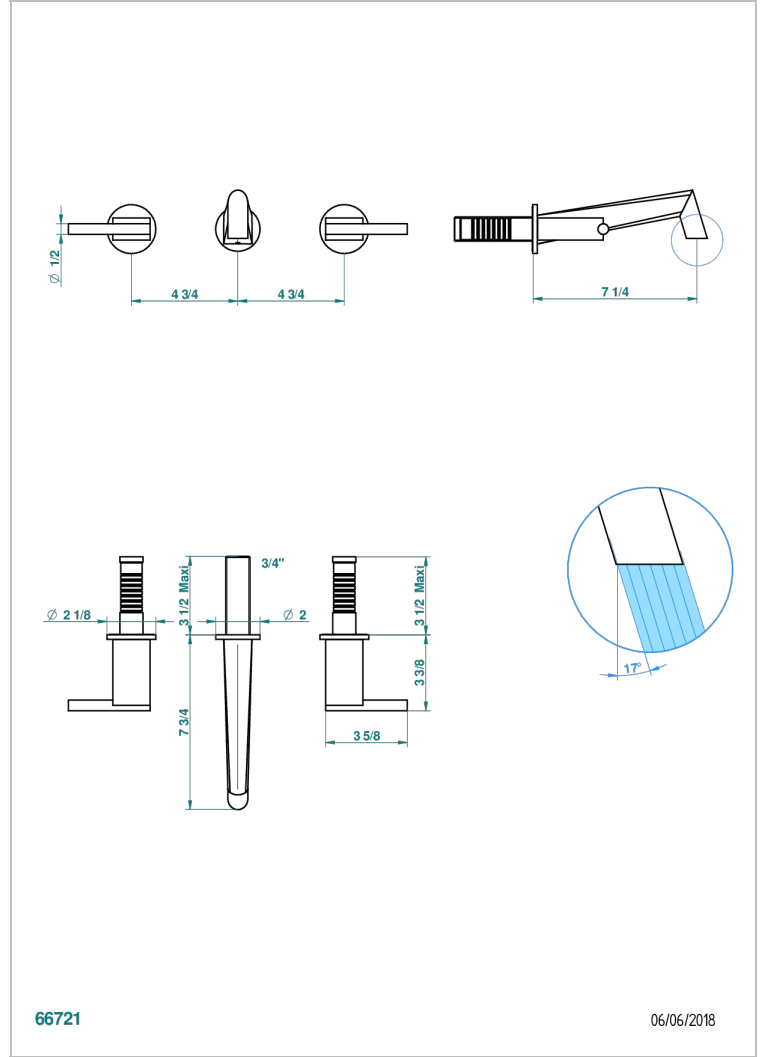

# MONTAIGNE VENUS WHITE MARBLE WITH LEVER HANDLES

THG<sup>®</sup>  
PARIS

G3W-40GB

入墙式台盆龙头配件，大号喷嘴

66721

06/06/2018

## 特色

- Montaigne Venus white marble with lever handles
- 入墙式台盆龙头配件，大号喷嘴

## 相关的SKU

- Ref. G00-40AC 无下水器入墙式龙头嵌入部分 - 四通手柄版
- Ref. G00-40AM 无下水器入墙式龙头嵌入部分 - 单把手柄版