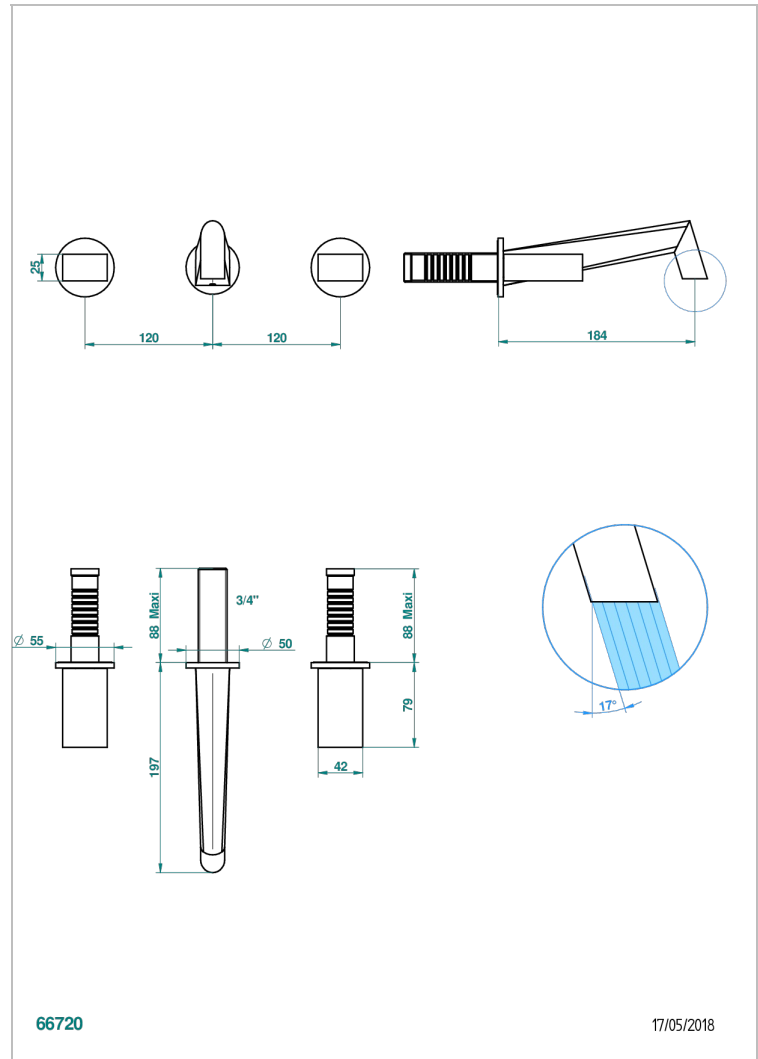

MONTAIGNE MARBRE BLANC VENUS

G3V-40GB

Garniture pour mélangeur de lavabo mural, bec goliath

THG[®]
PARIS

CARACTÉRISTIQUES

- Montaigne marbre blanc Vénus
- Garniture pour mélangeur de lavabo mural, bec goliath

PRODUITS ASSOCIÉS

- Ref. G00-40AC Partie à encastrer pour mélangeur mural - version croisillons
- Ref. G00-40AM Partie à encastrer pour mélangeur mural - version manettes

FINITIONS DISPONIBLES

Bronze clair - D01
Chromé - A02
Chromé / doré - G02
Chromé mat - C02
Doré brillant - F01
Doré mat - F07