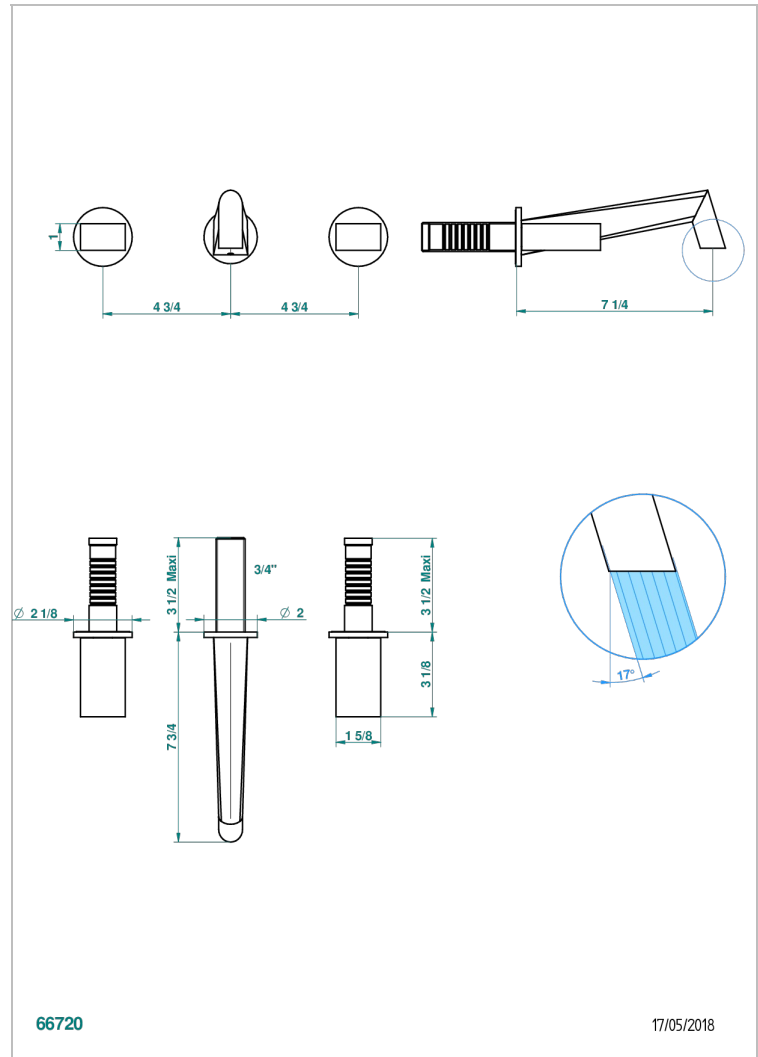

# MONTAIGNE MARBRE BLANC VENUS

G3V-40GB

Garniture pour mélangeur de lavabo mural, bec goliath

THG<sup>®</sup>  
PARIS

## CARACTÉRISTIQUES

- Montaigne marbre blanc Vénus
- Garniture pour mélangeur de lavabo mural, bec goliath

## PRODUITS ASSOCIÉS

- Ref. G00-40AC Partie à encastrer pour mélangeur mural - version croisillons
- Ref. G00-40AM Partie à encastrer pour mélangeur mural - version manettes