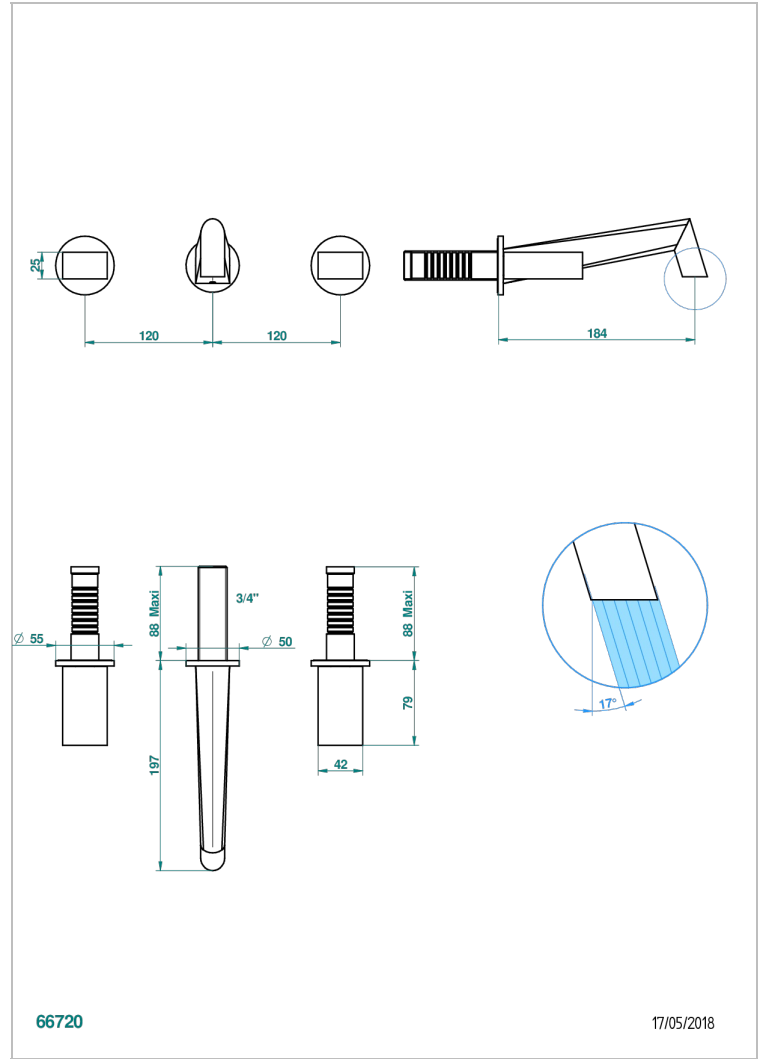

MONTAIGNE VENUS WHITE MARBLE

G3V-40GB

Grifería para mezclador de lavabo de pared, caño goliat

THG[®]
PARIS

CARACTERÍSTICAS

- Montaigne Venus white marble
- Grifería para mezclador de lavabo de pared, caño goliat

PRODUCTOS RELACIONADOS

- Ref. G00-40AC Rough parts for wall mounted 3 hole mixer, cross handle version
- Ref. G00-40AM Rough parts for wall mounted 3 hole mixer, lever handle version

ACABADOS DISPONIBLES