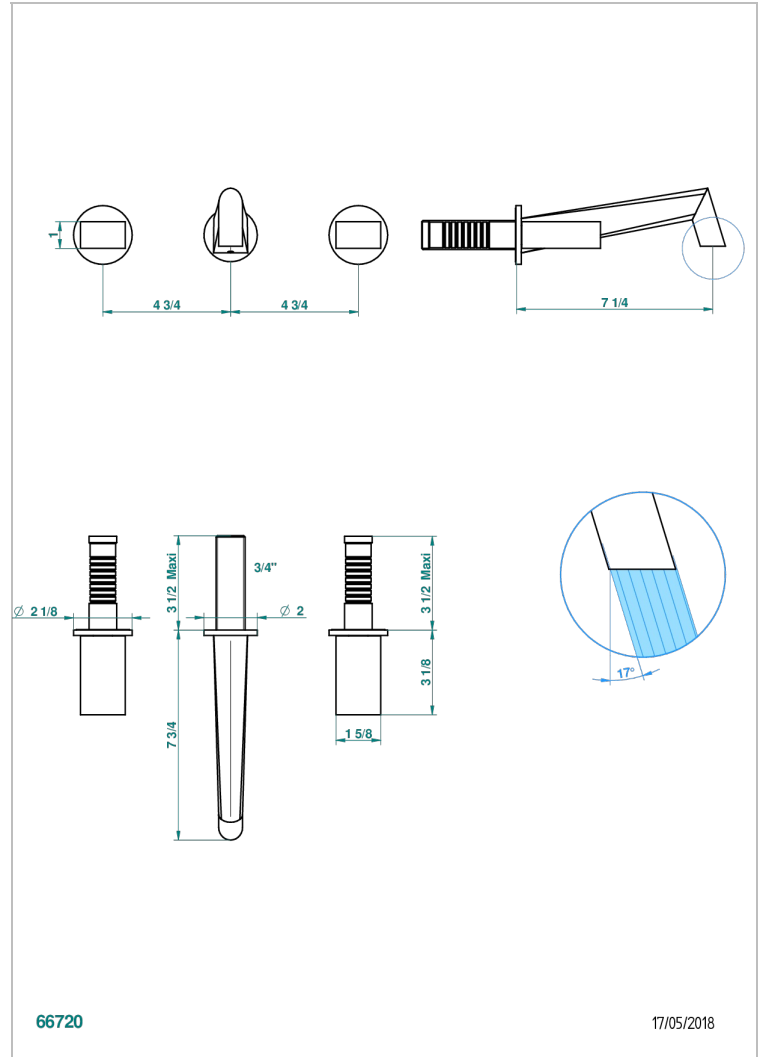

MONTAIGNE VENUS WHITE MARBLE

G3V-40GB

Grifería para mezclador de lavabo de pared, caño goliat

THG[®]
PARIS

CARACTERÍSTICAS

- Montaigne Venus white marble
- Grifería para mezclador de lavabo de pared, caño goliat

PRODUCTOS RELACIONADOS

- Ref. G00-40AC Rough parts for wall mounted 3 hole mixer, cross handle version
- Ref. G00-40AM Rough parts for wall mounted 3 hole mixer, lever handle version

ACABADOS DISPONIBLES