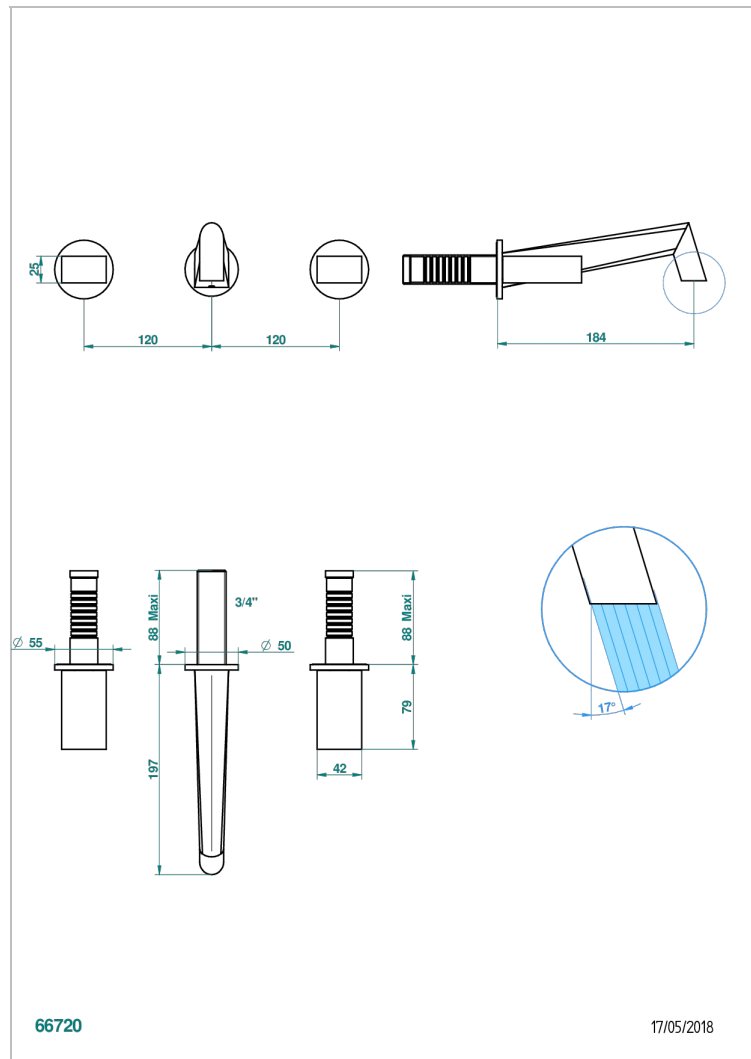

MONTAIGNE MARBRE BLANC VENUS

G3V-40GB

THG[®]
PARIS

Внешняя часть смесителя встраиваемого в стену для раковины на три отверстия с изливом ГОЛИАФ

ХАРАКТЕРИСТИКИ

- Montaigne marbre blanc Vénus
- Внешняя часть смесителя встраиваемого в стену для раковины на три отверстия с изливом ГОЛИАФ

СВЯЗАННЫЕ ТОВАРНЫЕ ПОЗИЦИИ

- Ref. G00-40AC Встраиваемая часть смесителя настенного на три отверстия (не рукоят.)
- Ref. G00-40AM Встраиваемая часть смесителя настенного на 3 отверстия на пластине (рукоят.)