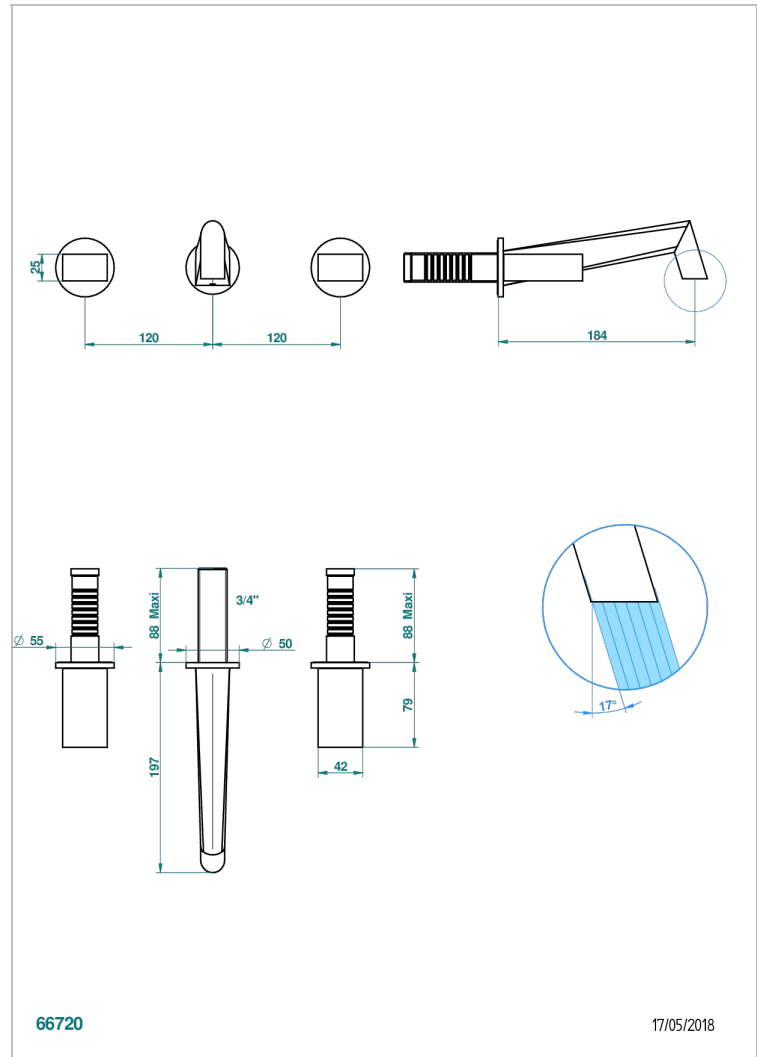

MONTAIGNE MARBRE BLANC VENUS

G3V-40GB

Garniture pour mélangeur de lavabo mural, bec goliath

THG[®]
PARIS

CARACTÉRISTIQUES

- Montaigne marbre blanc Vénus
- Garniture pour mélangeur de lavabo mural, bec goliath

PRODUITS ASSOCIÉS

- Ref. G00-40AC Partie à encastrer pour mélangeur mural - version croisillons
- Ref. G00-40AM Partie à encastrer pour mélangeur mural - version manettes

FINITIONS DISPONIBLES

Bronze clair - D01
Chromé - A02
Chromé / doré - G02
Chromé mat - C02
Doré brillant - F01
Doré mat - F07