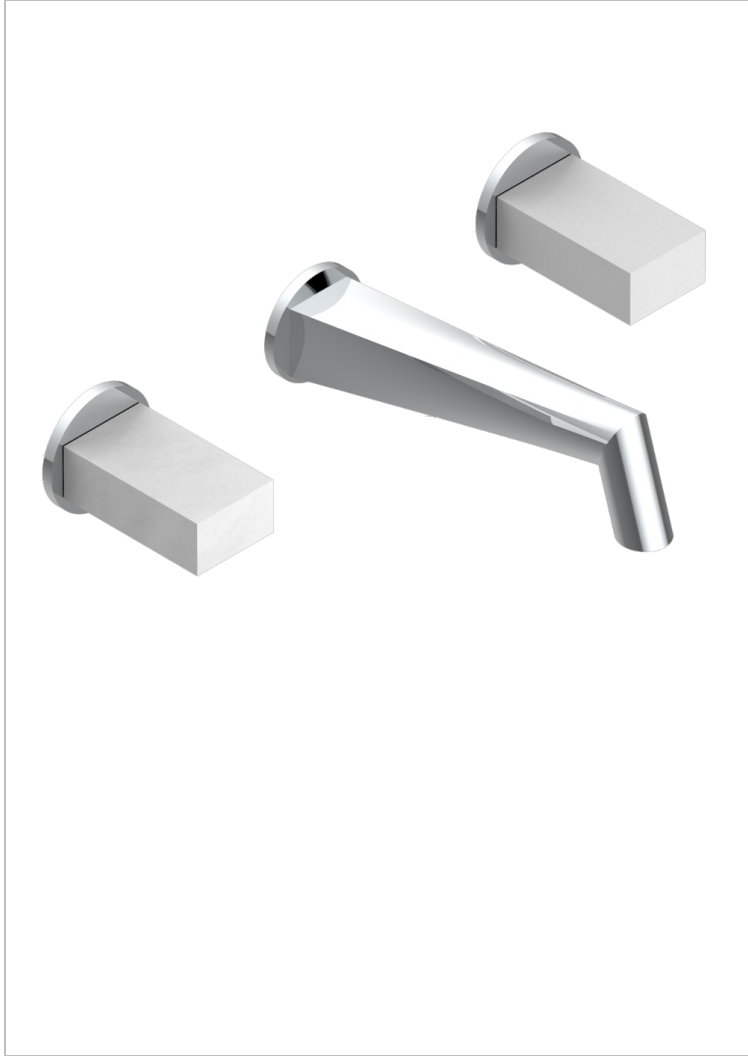

MONTAIGNE VENUS WHITE MARBLE

G3V-40GB

Grifería para mezclador de lavabo de pared, caño goliat

THG[®]
PARIS

66720

17/05/2018

CARACTERÍSTICAS

- Montaigne Venus white marble
- Grifería para mezclador de lavabo de pared, caño goliat

PRODUCTOS RELACIONADOS

- Ref. G00-40AC Rough parts for wall mounted 3 hole mixer, cross handle version
- Ref. G00-40AM Rough parts for wall mounted 3 hole mixer, lever handle version

ACABADOS DISPONIBLES

Bronce claro - D01
Cerámica negra mate - D30
Cobre viejo mate - H07
Cromo - A02
Cromo / dorado - G02
Cromo mate - C02

Dorado - F01
Dorado mate - F07
Dorado pálido - F30
Dorado pálido mate (sin barniz) - F31
Níquel - B01
Níquel mate - C01

Níquel viejo - H28
Pvd blush - H62
Pvd blush mate - H60
Pvd color latón - H49
Pvd color latón mate - H50
Pvd color níquel - H55

Pvd color níquel mate - H56
Pvd color oro - H52
Pvd color oro mate - H53
Pvd grafito - H64
Pvd grafito mate - H65
Pvd marrón bronce - F33