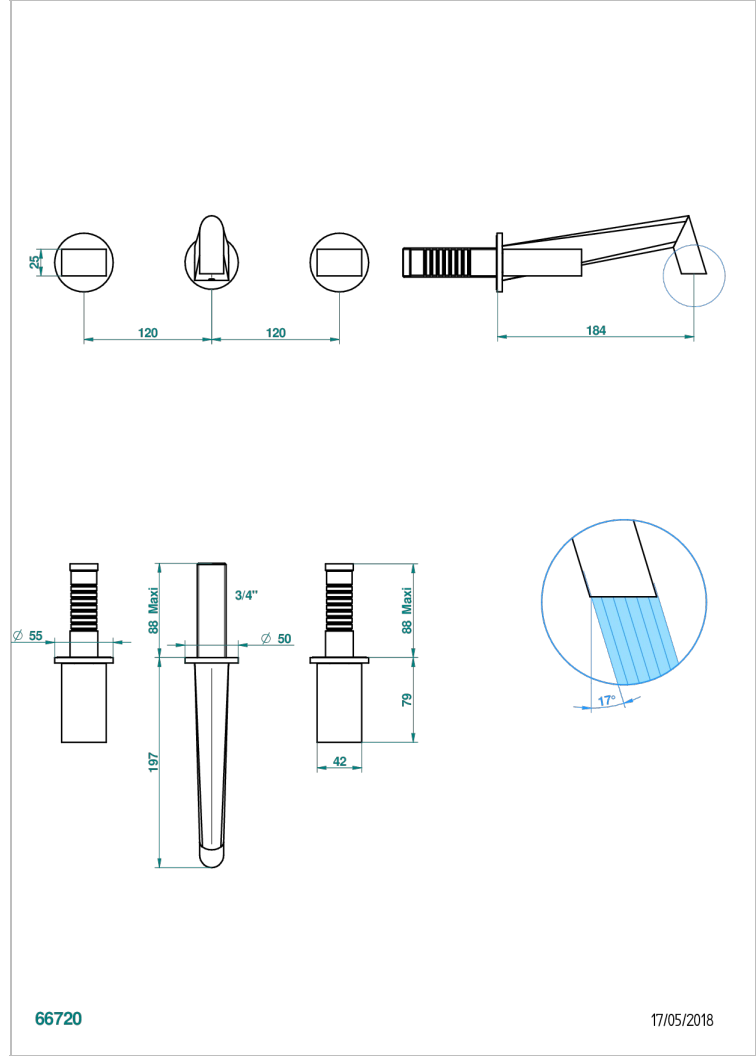

MONTAIGNE VENUS WHITE MARBLE

G3V-40GB

Grifería para mezclador de lavabo de pared, caño goliat

THG[®]
PARIS

66720

17/05/2018

CARACTERÍSTICAS

- Montaigne Venus white marble
- Grifería para mezclador de lavabo de pared, caño goliat

PRODUCTOS RELACIONADOS

- Ref. G00-40AC Rough parts for wall mounted 3 hole mixer, cross handle version
- Ref. G00-40AM Rough parts for wall mounted 3 hole mixer, lever handle version

ACABADOS DISPONIBLES