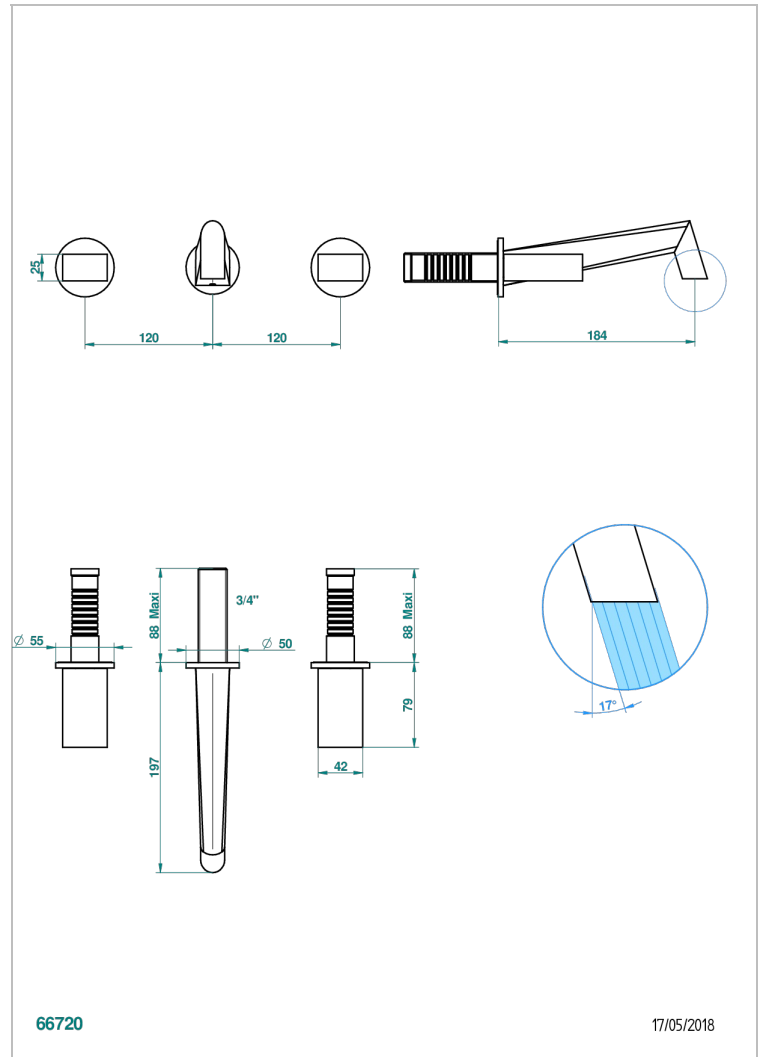

MONTAIGNE VENUS WHITE MARBLE

G3V-40GB

Garnitur für Waschtischbatterie zur Wandmontage, Goliath Auslauf

THG[®]
PARIS

EIGENSCHAFTEN

- Montaigne Venus white marble
- Garnitur für Waschtischbatterie zur Wandmontage, Goliath Auslauf

ÄHNLICHE PRODUKTE

- Ref. G00-40AC Up-teil für wandarmatur
- Ref. G00-40AM Up-teil für wandarmatur

VERFÜGBARE OBERFLÄCHEN

Altnickel - H28
Blassgold - F30
Blassgold matt unlackiert - F31
Bronze hell - D01
Chrom - A02
Chrom / gold - G02