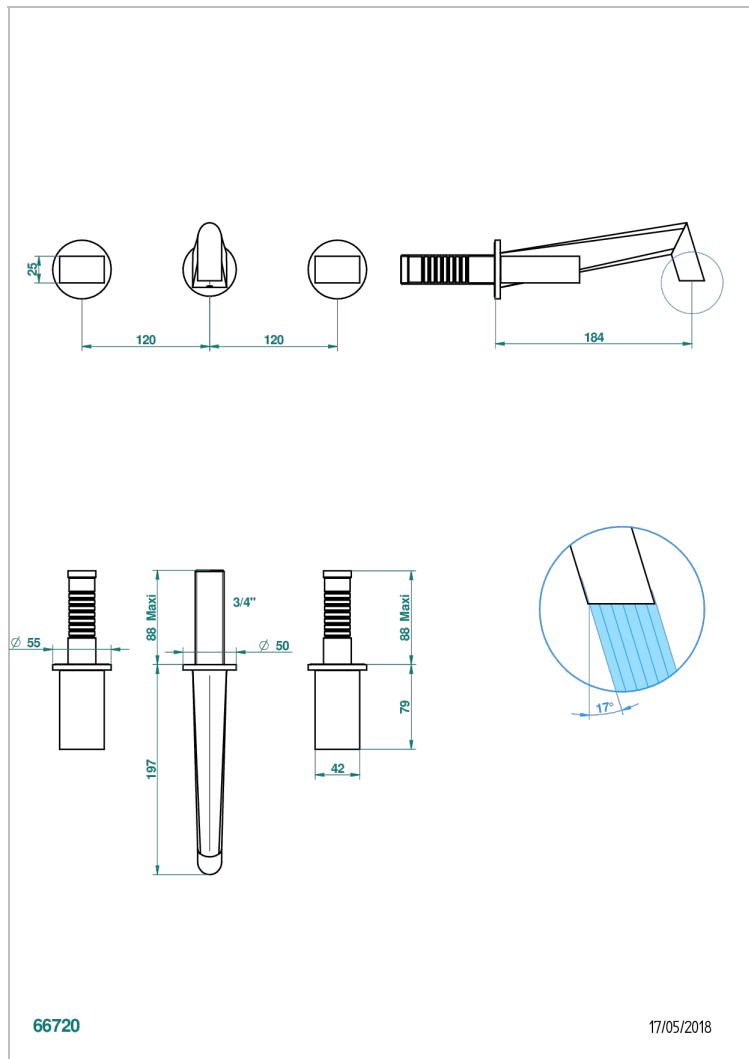

# MONTAIGNE VENUS WHITE MARBLE

G3V-40GB

入墙式台盆龙头配件，大号喷嘴

THG<sup>®</sup>  
PARIS

66720

17/05/2018

## 特色

- Montaigne Venus white marble
- 入墙式台盆龙头配件，大号喷嘴

## 相关的SKU

- Ref. G00-40AC 无下水器入墙式龙头嵌入部分 - 四通手柄版
- Ref. G00-40AM 无下水器入墙式龙头嵌入部分 - 单手柄柄版