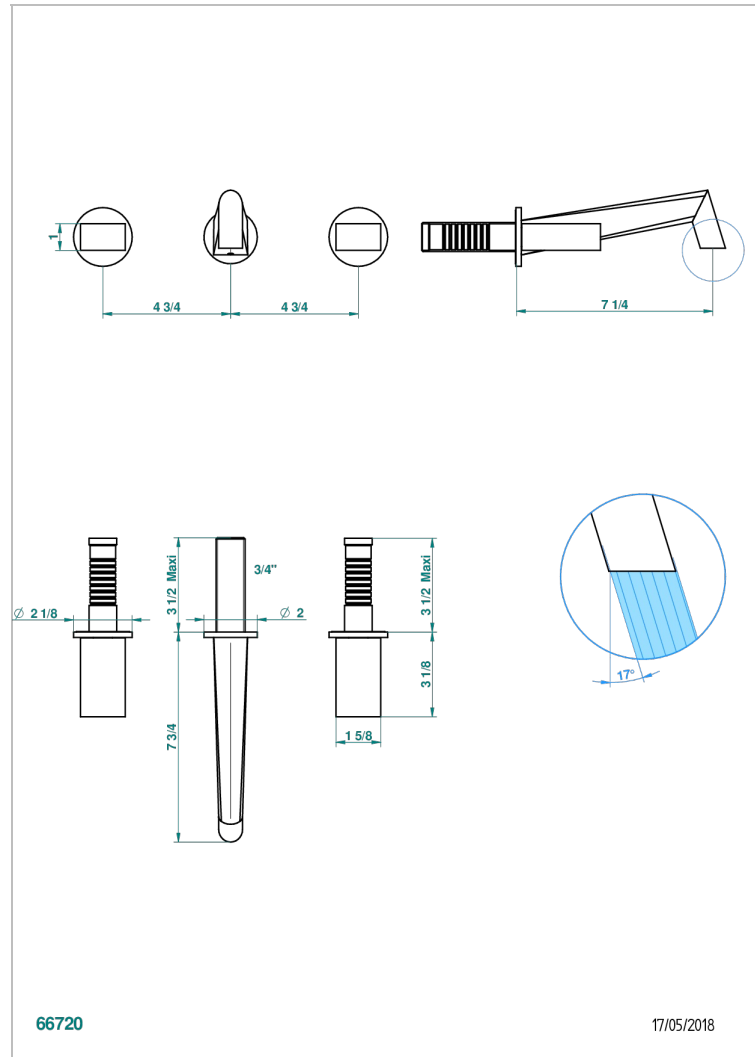

# MONTAIGNE MARBRE BLANC VENUS

G3V-40GB

THG<sup>®</sup>  
PARIS

Внешняя часть смесителя встраиваемого в стену для раковины на три отверстия с изливом ГОЛИАФ

## ХАРАКТЕРИСТИКИ

- Montaigne marbre blanc Vénus
- Внешняя часть смесителя встраиваемого в стену для раковины на три отверстия с изливом ГОЛИАФ

## СВЯЗАННЫЕ ТОВАРНЫЕ ПОЗИЦИИ

- Ref. G00-40AC Встраиваемая часть смесителя настенного на три отверстия (не рукоят.)
- Ref. G00-40AM Встраиваемая часть смесителя настенного на 3 отверстия на пластине (рукоят.)