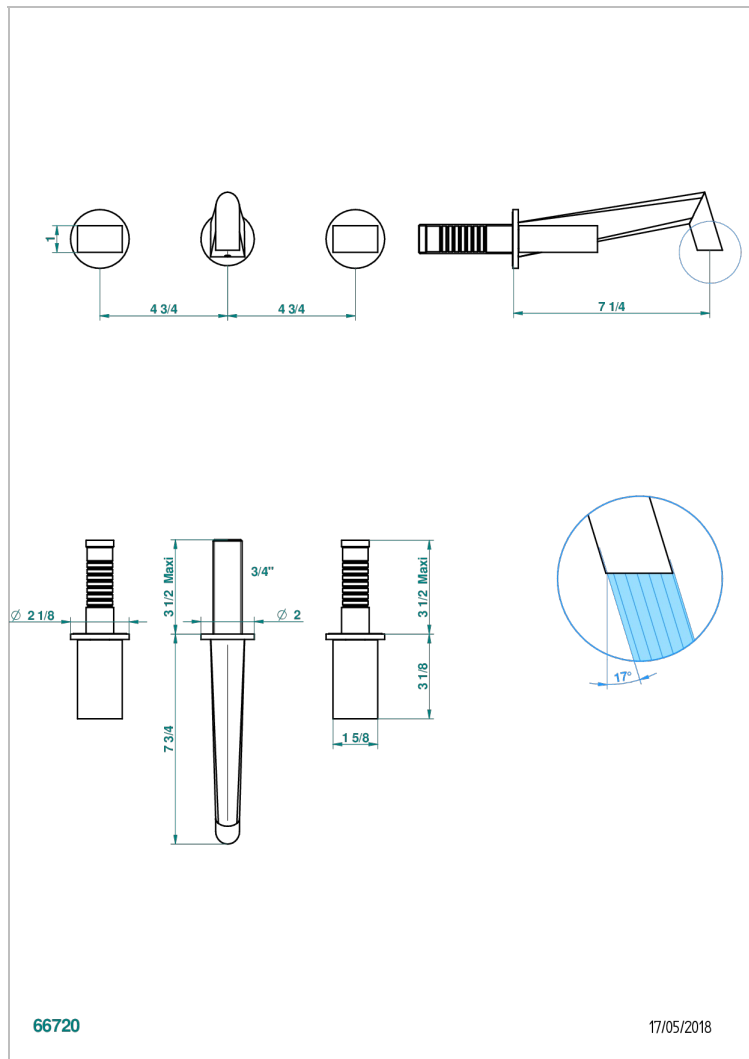

MONTAIGNE MARBRE BLANC VENUS

G3V-40GB

Garniture pour mélangeur de lavabo mural, bec goliath

THG[®]
PARIS

CARACTÉRISTIQUES

- Montaigne marbre blanc Vénus
- Garniture pour mélangeur de lavabo mural, bec goliath

PRODUITS ASSOCIÉS

- Ref. G00-40AC Partie à encastrer pour mélangeur mural - version croisillons
- Ref. G00-40AM Partie à encastrer pour mélangeur mural - version manettes

FINITIONS DISPONIBLES

Bronze clair - D01
Chromé - A02
Chromé / doré - G02
Chromé mat - C02
Doré brillant - F01
Doré mat - F07

Nickel brillant - B01
Nickel mat - C01
Noir mat céramique - D30
Or pâle - F30
Or pâle mat - F31
Pvd blush - H62

Pvd blush mat - H60
Pvd couleur bronze brown - F33
Pvd couleur bronze brown - mat - F34
Pvd couleur doré - H52
Pvd couleur doré mat - H53
Pvd couleur laiton - H49