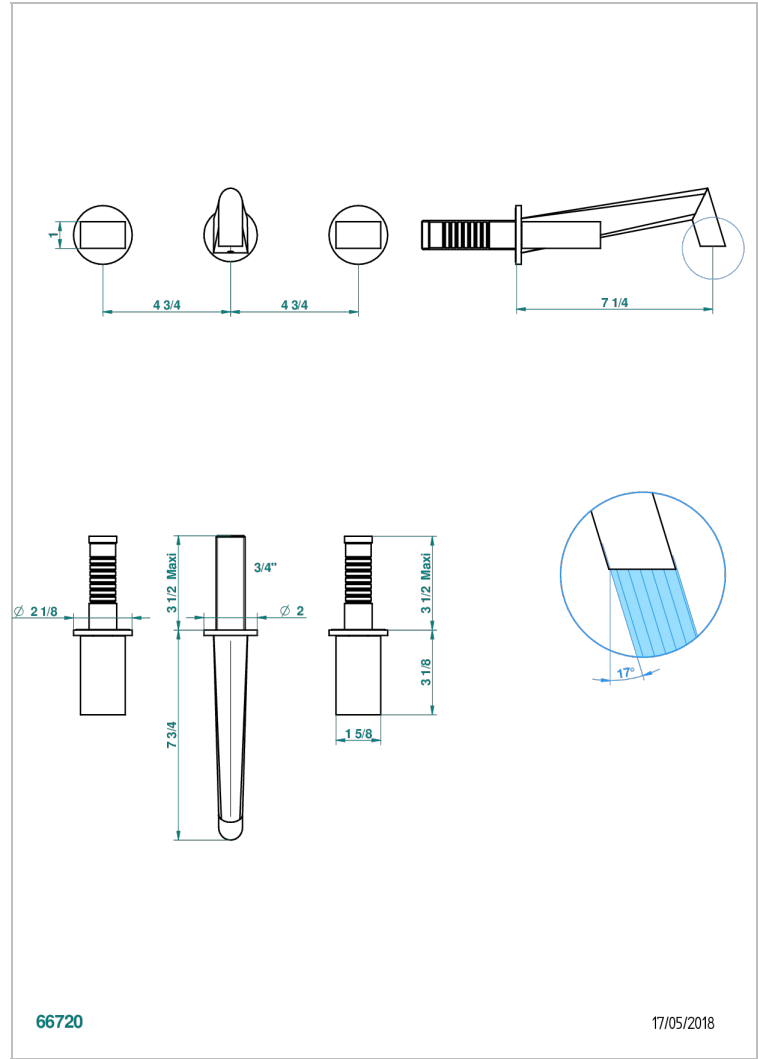

MONTAIGNE VENUS WHITE MARBLE

G3V-40GB

Grifería para mezclador de lavabo de pared, caño goliat

THG[®]
PARIS

CARACTERÍSTICAS

- Montaigne Venus white marble
- Grifería para mezclador de lavabo de pared, caño goliat

PRODUCTOS RELACIONADOS

- Ref. G00-40AC Rough parts for wall mounted 3 hole mixer, cross handle version
- Ref. G00-40AM Rough parts for wall mounted 3 hole mixer, lever handle version

ACABADOS DISPONIBLES