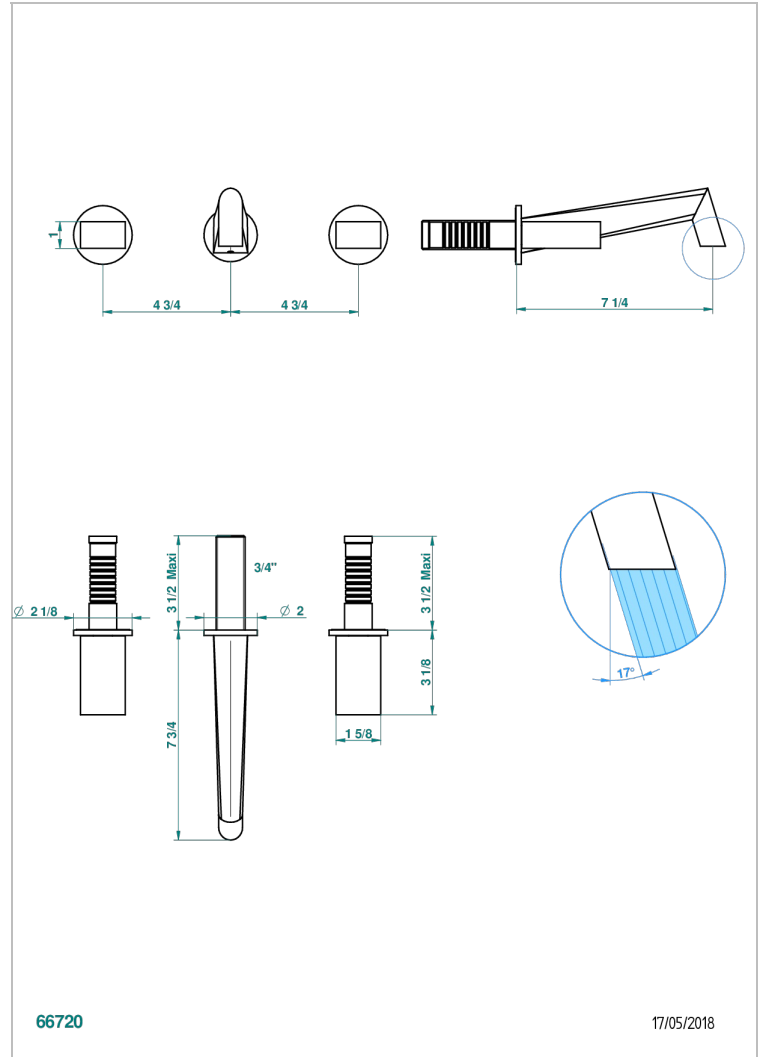

MONTAIGNE VENUS WHITE MARBLE

G3V-40GB

Garnitur für Waschtischbatterie zur Wandmontage, Goliath Auslauf

THG[®]
PARIS

66720

17/05/2018

EIGENSCHAFTEN

- Montaigne Venus white marble
- Garnitur für Waschtischbatterie zur Wandmontage, Goliath Auslauf

ÄHNLICHE PRODUKTE

- Ref. G00-40AC Up-teil für wandarmatur
- Ref. G00-40AM Up-teil für wandarmatur

VERFÜGBARE OBERFLÄCHEN

Altnickel - H28
Blassgold - F30
Blassgold matt unlackiert - F31
Bronze hell - D01
Chrom - A02
Chrom / gold - G02