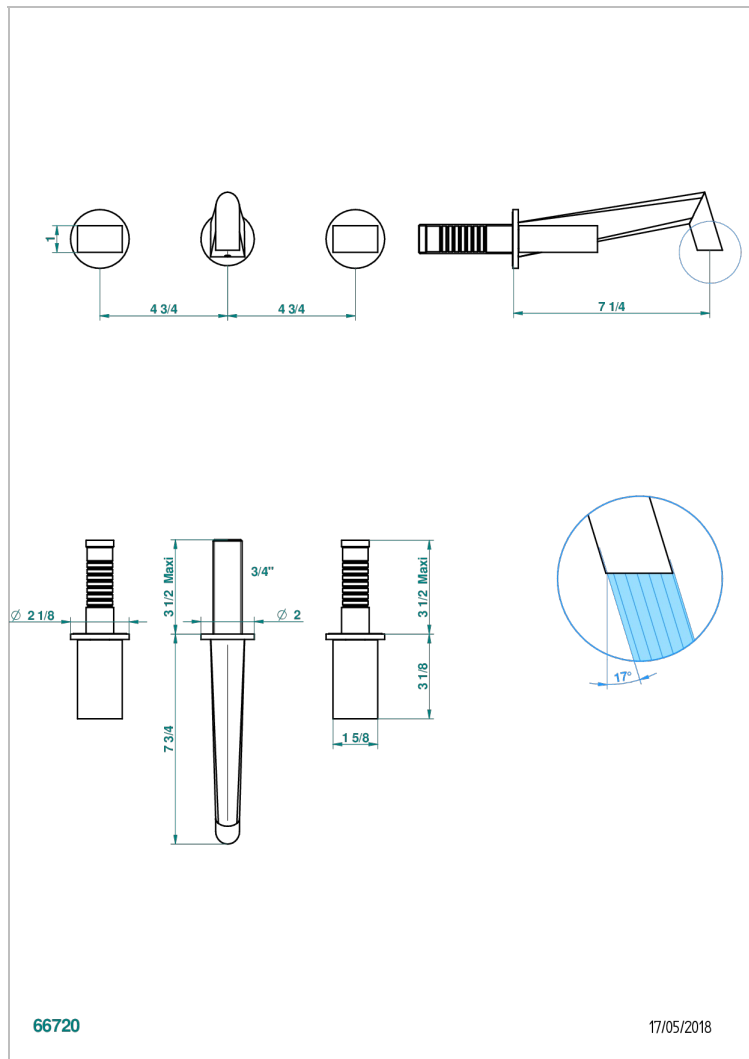

MONTAIGNE VENUS WHITE MARBLE

G3V-40GB

入墙式台盆龙头配件，大号喷嘴

THG[®]
PARIS

66720

17/05/2018

特色

- Montaigne Venus white marble
- 入墙式台盆龙头配件，大号喷嘴

相关的SKU

- Ref. G00-40AC 无下水器入墙式龙头嵌入部分 - 四通手柄版
- Ref. G00-40AM 无下水器入墙式龙头嵌入部分 - 单把手柄版

可选饰面

Black ceram - D30
Blush PVD - H62
Graphite PVD - H64
Matt Umber PVD - H67
Matt blush PVD - H60
Matt graphite PVD - H65