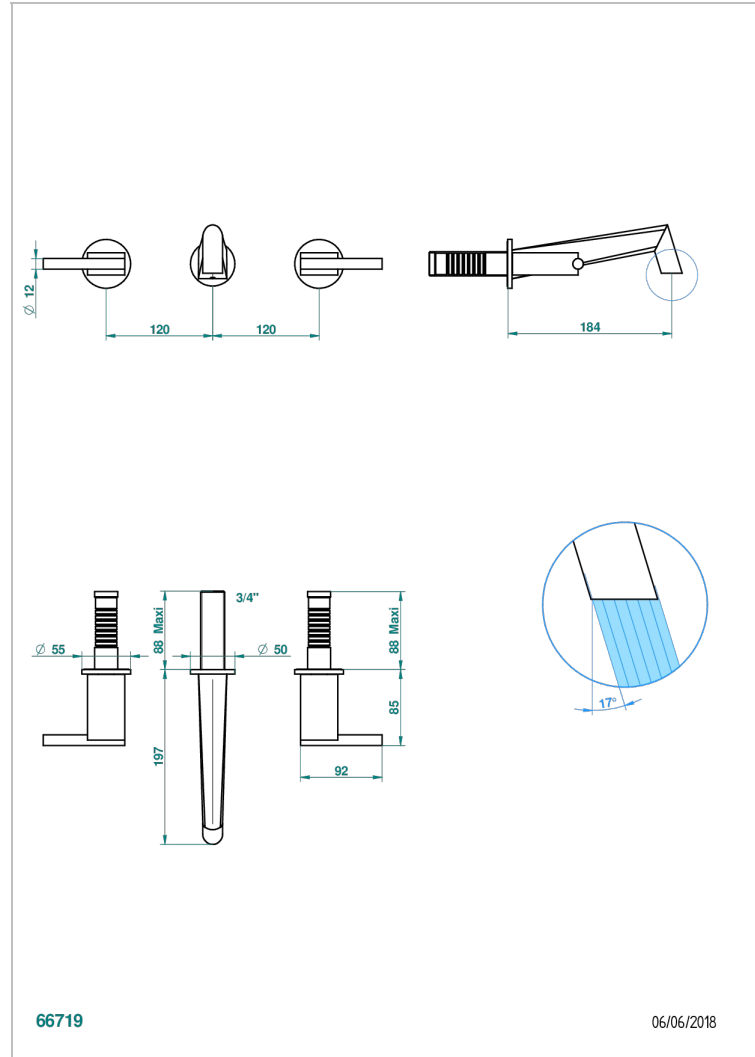

MONTAIGNE LEONARDO GREY MARBLE WITH LEVER HANDLES

THG[®]
PARIS

G3U-40GB

Grifería para mezclador de lavabo de pared, caño goliat

CARACTERÍSTICAS

- Montaigne Leonardo Grey marble with lever handles
- Grifería para mezclador de lavabo de pared, caño goliat

PRODUCTOS RELACIONADOS

- Ref. G00-40AC Rough parts for wall mounted 3 hole mixer, cross handle version
- Ref. G00-40AM Rough parts for wall mounted 3 hole mixer, lever handle version

ACABADOS DISPONIBLES