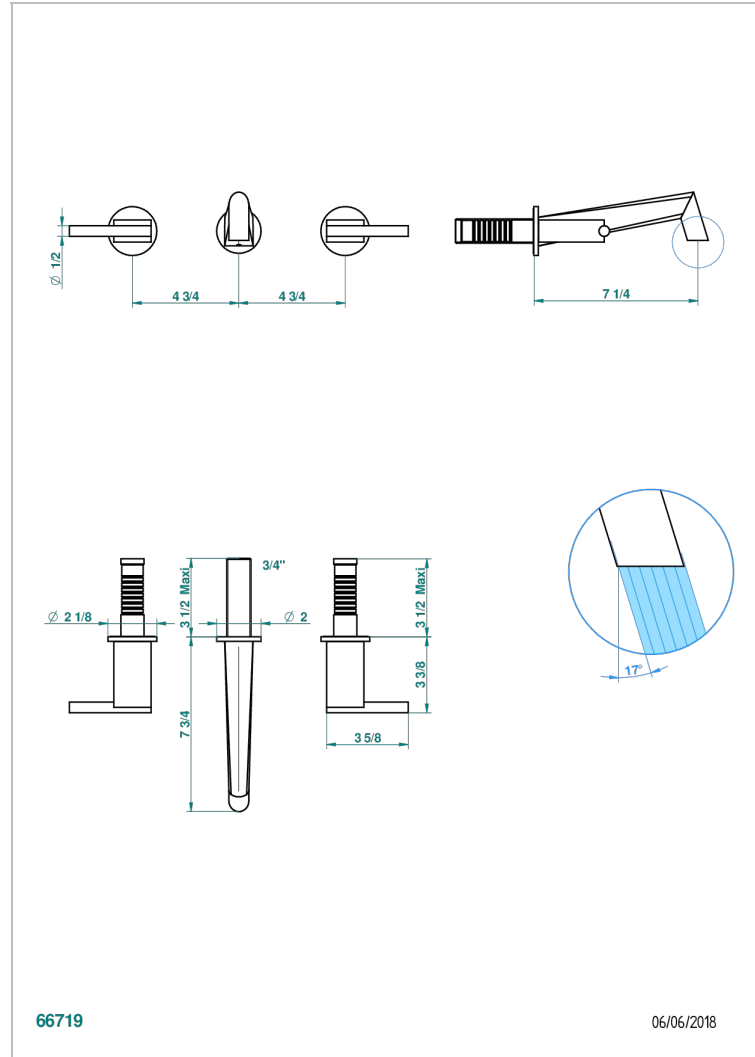

MONTAIGNE LEONARDO GREY MARBLE WITH LEVER HANDLES

G3U-40GB

Grifería para mezclador de lavabo de pared, caño goliat

66719

06/06/2018

CARACTERÍSTICAS

- Montaigne Leonardo Grey marble with lever handles
- Grifería para mezclador de lavabo de pared, caño goliat

PRODUCTOS RELACIONADOS

- Ref. G00-40AC Rough parts for wall mounted 3 hole mixer, cross handle version
- Ref. G00-40AM Rough parts for wall mounted 3 hole mixer, lever handle version

ACABADOS DISPONIBLES