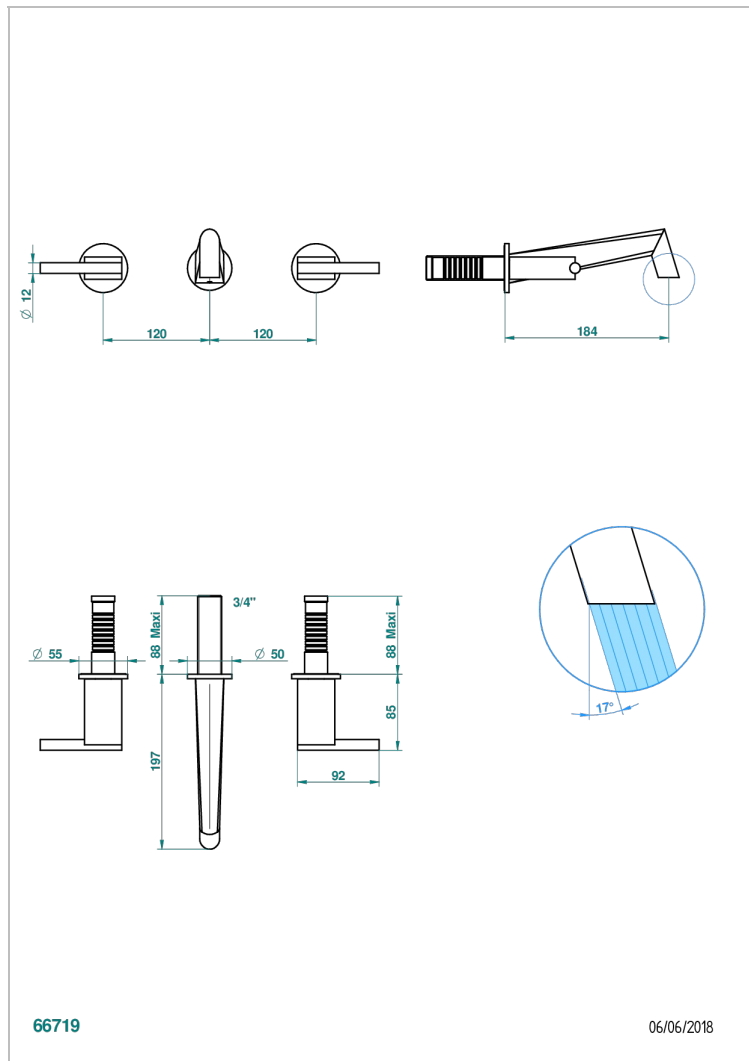

MONTAIGNE MARBRE LEONARDO GREY С РУКОЯТКАМИ

G3U-40GB

THG[®]
PARIS

Внешняя часть смесителя встраиваемого в стену для раковины на три отверстия с изливом ГОЛИАФ

ХАРАКТЕРИСТИКИ

- Montaigne marbre Leonardo Grey с рукоятками
- Внешняя часть смесителя встраиваемого в стену для раковины на три отверстия с изливом ГОЛИАФ

СВЯЗАННЫЕ ТОВАРНЫЕ ПОЗИЦИИ

- Ref. G00-40AC Встраиваемая часть смесителя настенного на три отверстия (не рукоят.)
- Ref. G00-40AM Встраиваемая часть смесителя настенного на 3 отверстия на пластине (рукоят.)