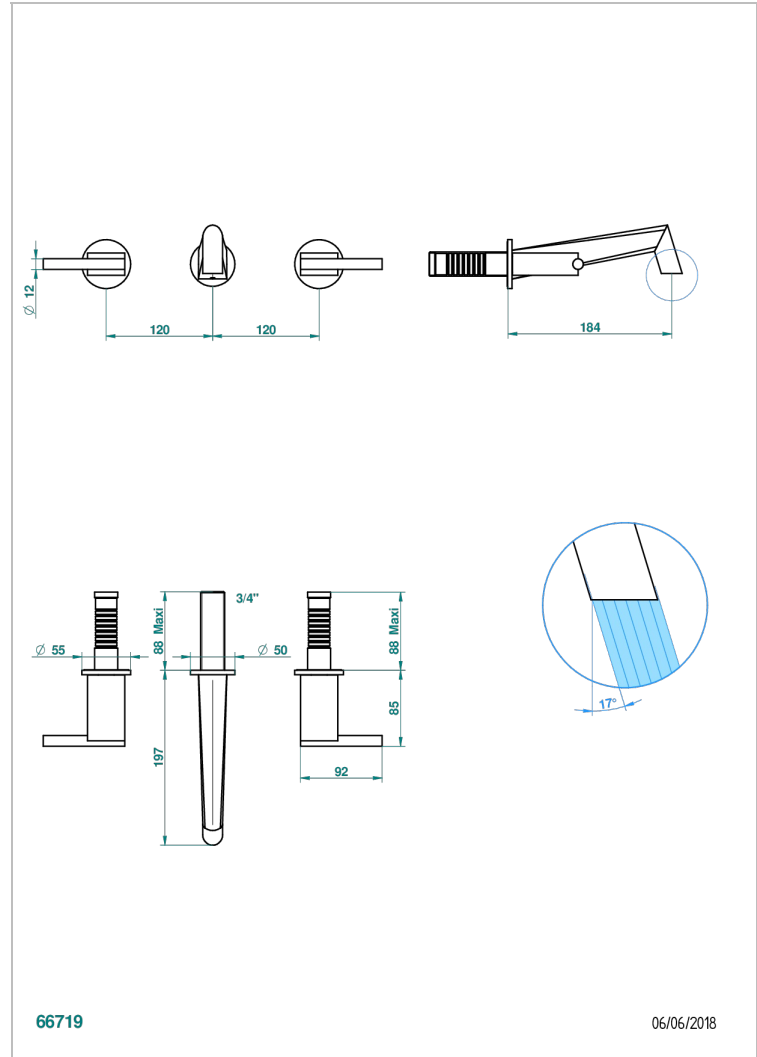

# MONTAIGNE MARBRE LEONARDO GREY A MANETTES

G3U-40GB

Garniture pour mélangeur de lavabo mural, bec goliath

THG<sup>®</sup>  
PARIS

66719

06/06/2018

## CARACTÉRISTIQUES

- Montaigne marbre Leonardo Grey à manettes
- Garniture pour mélangeur de lavabo mural, bec goliath

## PRODUITS ASSOCIÉS

- Ref. G00-40AC Partie à encastrer pour mélangeur mural - version croisillons
- Ref. G00-40AM Partie à encastrer pour mélangeur mural - version manettes