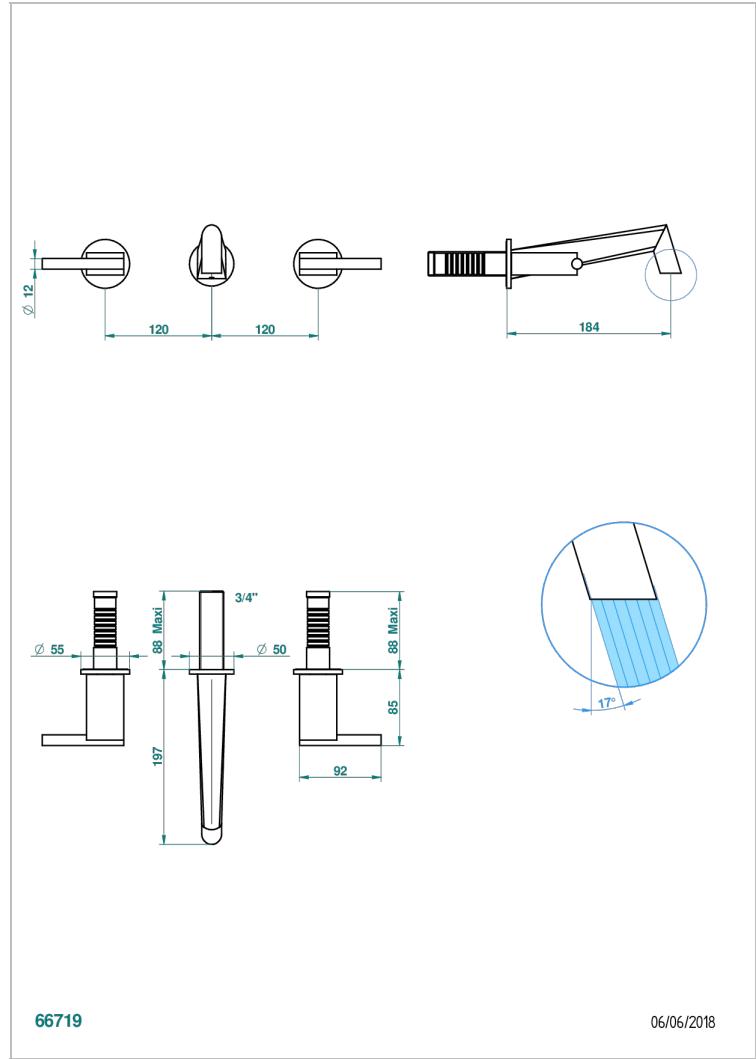

MONTAIGNE LEONARDO GREY MARBLE WITH LEVER HANDLES

G3U-40GB

Grifería para mezclador de lavabo de pared, caño goliat

66719

06/06/2018

CARACTERÍSTICAS

- Montaigne Leonardo Grey marble with lever handles
- Grifería para mezclador de lavabo de pared, caño goliat

PRODUCTOS RELACIONADOS

- Ref. G00-40AC Rough parts for wall mounted 3 hole mixer, cross handle version
- Ref. G00-40AM Rough parts for wall mounted 3 hole mixer, lever handle version

ACABADOS DISPONIBLES