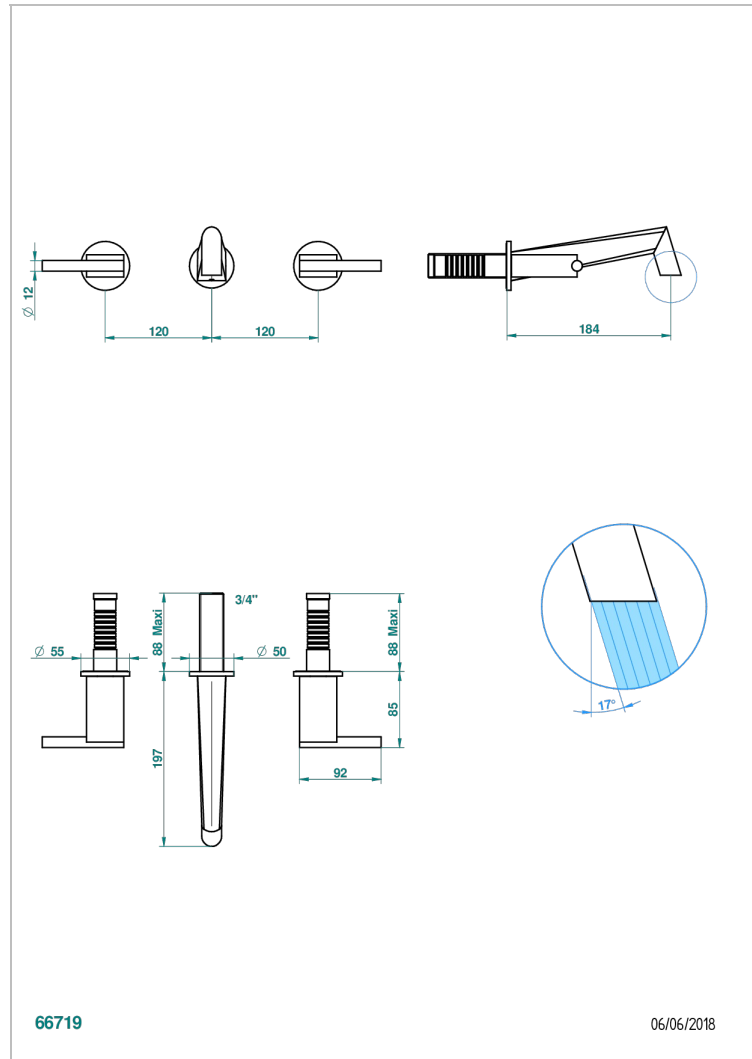

MONTAIGNE LEONARDO GREY MARBLE WITH LEVER HANDLES

G3U-40GB

Garnitur für Waschtischbatterie zur Wandmontage, Goliath Auslauf

EIGENSCHAFTEN

- Montaigne Leonardo Grey marble with lever handles
- Garnitur für Waschtischbatterie zur Wandmontage, Goliath Auslauf

ÄHNLICHE PRODUKTE

- Ref. G00-40AC Up-teil für wandarmatur
- Ref. G00-40AM Up-teil für wandarmatur

VERFÜGBARE OBERFLÄCHEN

Altnickel - H28
Blassgold - F30
Blassgold matt unlackiert - F31
Bronze hell - D01
Chrom - A02
Chrom / gold - G02