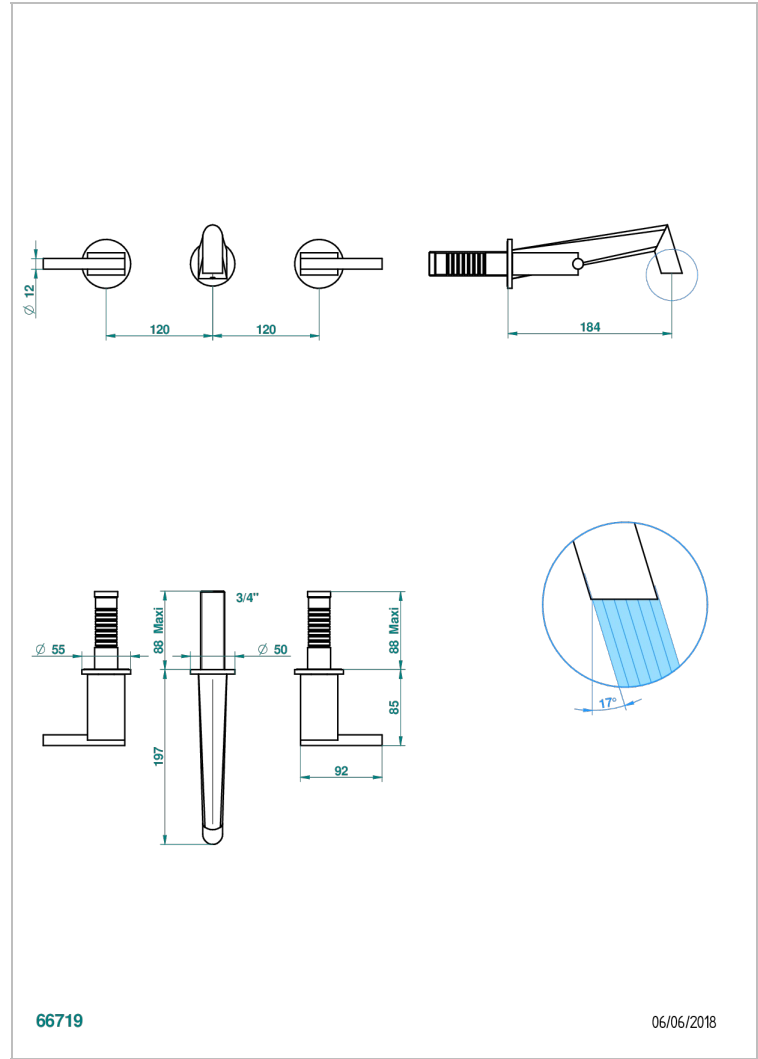

MONTAIGNE LEONARDO GREY MARBLE WITH LEVER HANDLES

THG[®]
PARIS

G3U-40GB

入墙式台盆龙头配件，大号喷嘴

66719

06/06/2018

特色

- Montaigne Leonardo Grey marble with lever handles
- 入墙式台盆龙头配件，大号喷嘴

相关的SKU

- Ref. G00-40AC 无下水器入墙式龙头嵌入部分 - 四通手柄版
- Ref. G00-40AM 无下水器入墙式龙头嵌入部分 - 单把手柄版

可选饰面

Black ceram - D30
Blush PVD - H62
Graphite PVD - H64
Matt Umber PVD - H67
Matt blush PVD - H60
Matt graphite PVD - H65