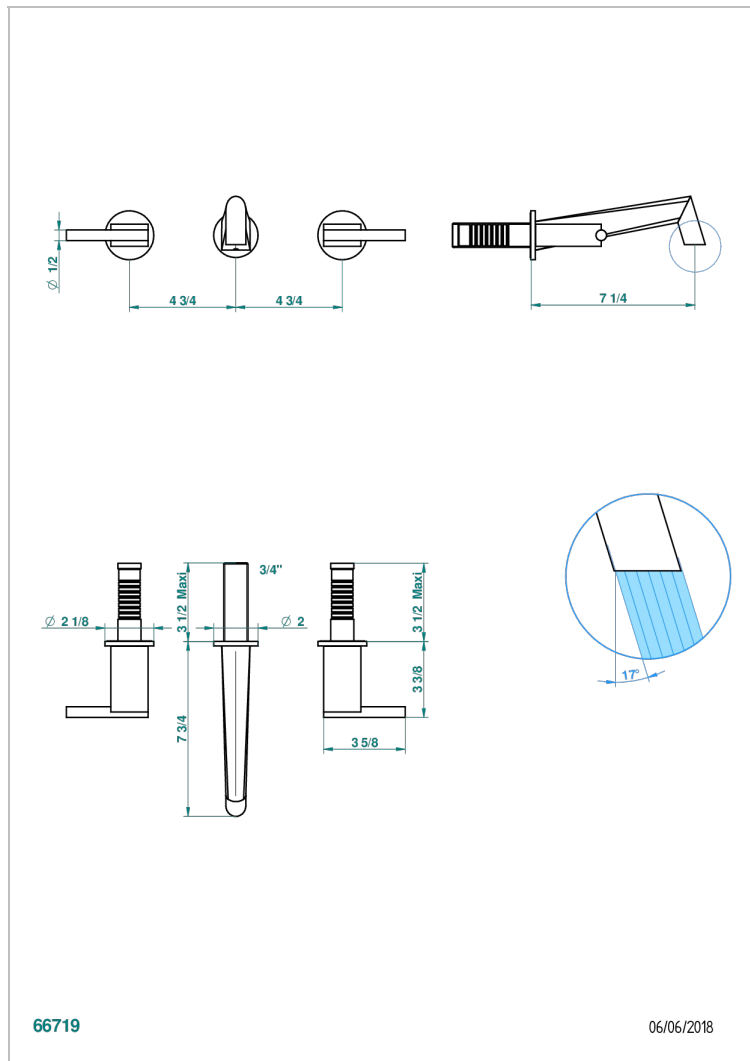

# MONTAIGNE MARBRE LEONARDO GREY С РУКОЯТКАМИ

G3U-40GB

THG<sup>®</sup>  
PARIS

Внешняя часть смесителя встраиваемого в стену для раковины на три отверстия с изливом ГОЛИАФ

## ХАРАКТЕРИСТИКИ

- Montaigne marbre Leonardo Grey с рукоятками
- Внешняя часть смесителя встраиваемого в стену для раковины на три отверстия с изливом ГОЛИАФ

## СВЯЗАННЫЕ ТОВАРНЫЕ ПОЗИЦИИ

- Ref. G00-40AC Встраиваемая часть смесителя настенного на три отверстия (не рукоят.)
- Ref. G00-40AM Встраиваемая часть смесителя настенного на 3 отверстия на пластине (рукоят.)