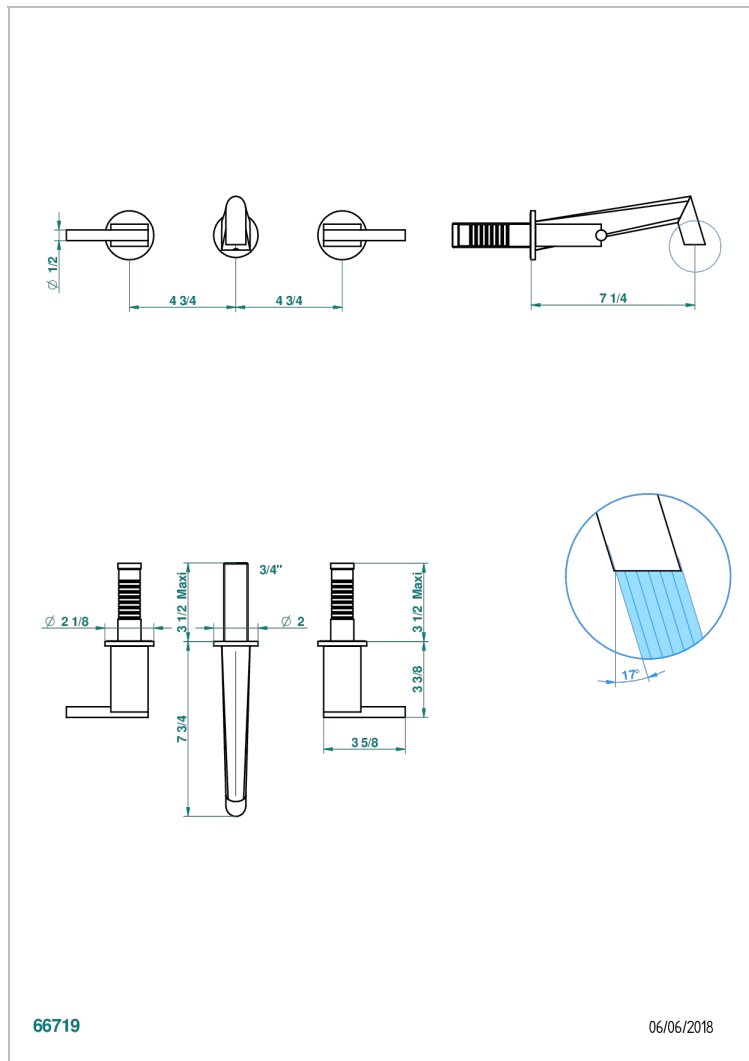

MONTAIGNE MARBRE LEONARDO GREY A MANETTES

G3U-40GB

Garniture pour mélangeur de lavabo mural, bec goliath

66719

06/06/2018

CARACTÉRISTIQUES

- Montaigne marbre Leonardo Grey à manettes
- Garniture pour mélangeur de lavabo mural, bec goliath

PRODUITS ASSOCIÉS

- Ref. G00-40AC Partie à encastrer pour mélangeur mural - version croisillons
- Ref. G00-40AM Partie à encastrer pour mélangeur mural - version manettes

FINITIONS DISPONIBLES

Bronze clair - D01
Chromé - A02
Chromé / doré - G02
Chromé mat - C02
Doré brillant - F01
Doré mat - F07

Nickel brillant - B01
Nickel mat - C01
Noir mat céramique - D30
Or pâle - F30
Or pâle mat - F31
Pvd blush - H62

Pvd blush mat - H60
Pvd couleur bronze brown - F33
Pvd couleur bronze brown - mat - F34
Pvd couleur doré - H52
Pvd couleur doré mat - H53
Pvd couleur laiton - H49