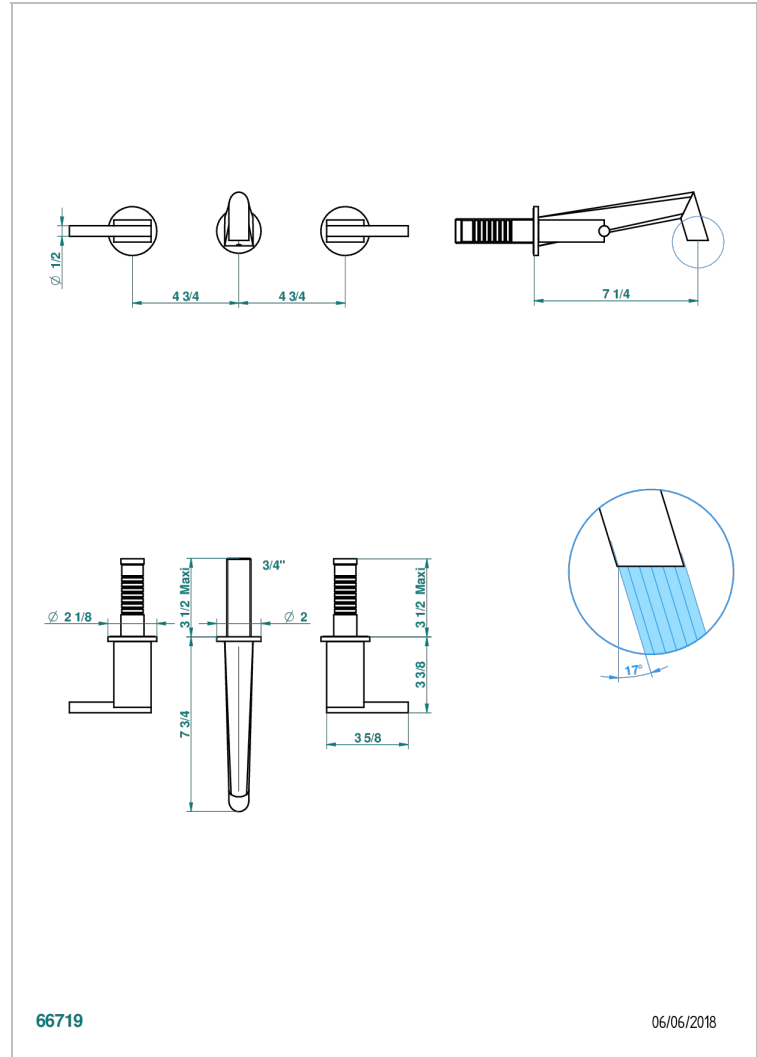

MONTAIGNE LEONARDO GREY MARBLE WITH LEVER HANDLES

THG[®]
PARIS

G3U-40GB

Grifería para mezclador de lavabo de pared, caño goliat

CARACTERÍSTICAS

- Montaigne Leonardo Grey marble with lever handles
- Grifería para mezclador de lavabo de pared, caño goliat

PRODUCTOS RELACIONADOS

- Ref. G00-40AC Rough parts for wall mounted 3 hole mixer, cross handle version
- Ref. G00-40AM Rough parts for wall mounted 3 hole mixer, lever handle version

ACABADOS DISPONIBLES