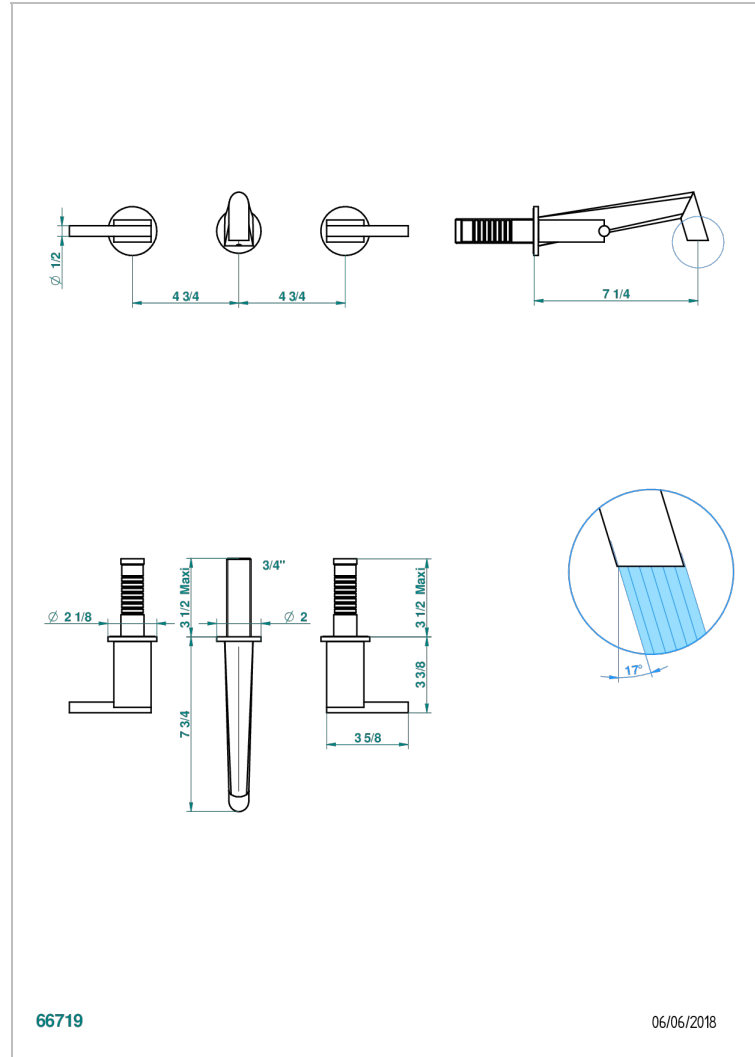

MONTAIGNE LEONARDO GREY MARBLE WITH LEVER HANDLES

G3U-40GB

Garnitur für Waschtischbatterie zur Wandmontage, Goliath Auslauf

EIGENSCHAFTEN

- Montaigne Leonardo Grey marble with lever handles
- Garnitur für Waschtischbatterie zur Wandmontage, Goliath Auslauf

ÄHNLICHE PRODUKTE

- Ref. G00-40AC Up-teil für wandarmatur
- Ref. G00-40AM Up-teil für wandarmatur

VERFÜGBARE OBERFLÄCHEN

Altnickel - H28
Blassgold - F30
Blassgold matt unlackiert - F31
Bronze hell - D01
Chrom - A02
Chrom / gold - G02