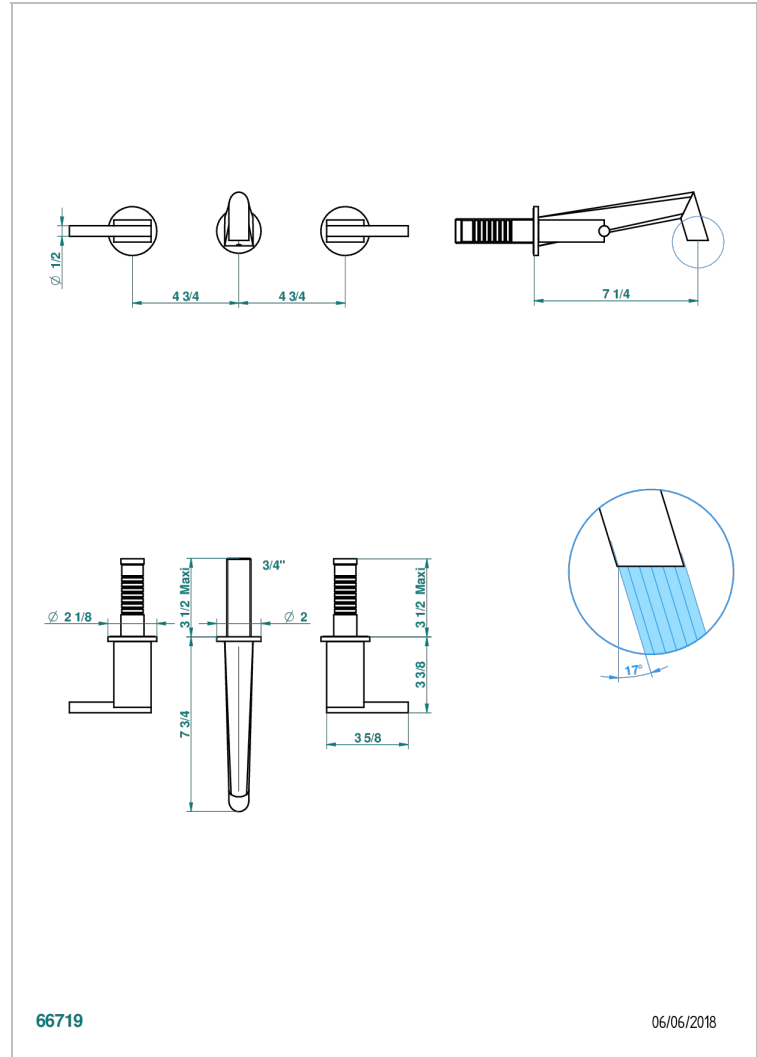

MONTAIGNE LEONARDO GREY MARBLE WITH LEVER HANDLES

THG[®]
PARIS

G3U-40GB

入墙式台盆龙头配件，大号喷嘴

66719

06/06/2018

特色

- Montaigne Leonardo Grey marble with lever handles
- 入墙式台盆龙头配件，大号喷嘴

相关的SKU

- Ref. G00-40AC 无下水器入墙式龙头嵌入部分 - 四通手柄版
- Ref. G00-40AM 无下水器入墙式龙头嵌入部分 - 单把手柄版

可选饰面

Black ceram - D30
Blush PVD - H62
Graphite PVD - H64
Matt Umber PVD - H67
Matt blush PVD - H60
Matt graphite PVD - H65