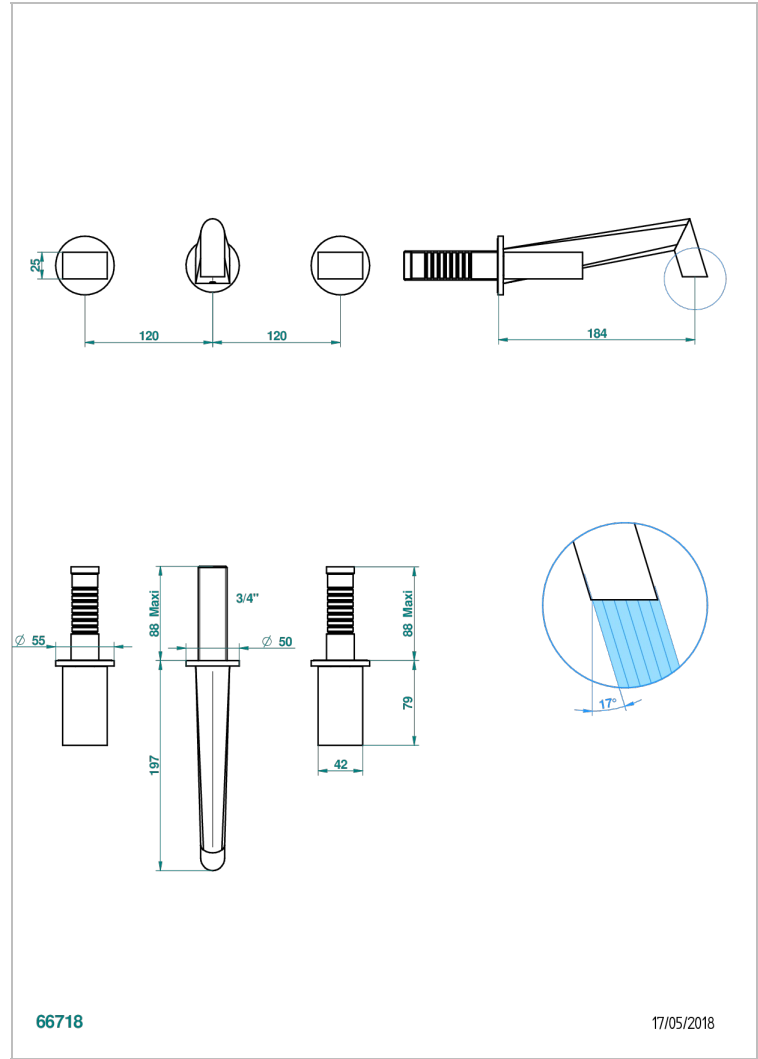

# MONTAIGNE MARBRE LEONARDO GREY

G3T-40GB

Garniture pour mélangeur de lavabo mural, bec goliath

THG<sup>®</sup>  
PARIS

## CARACTÉRISTIQUES

- Montaigne marbre Leonardo Grey
- Garniture pour mélangeur de lavabo mural, bec goliath

## PRODUITS ASSOCIÉS

- Ref. G00-40AC Partie à encastrer pour mélangeur mural - version croisillons
- Ref. G00-40AM Partie à encastrer pour mélangeur mural - version manettes