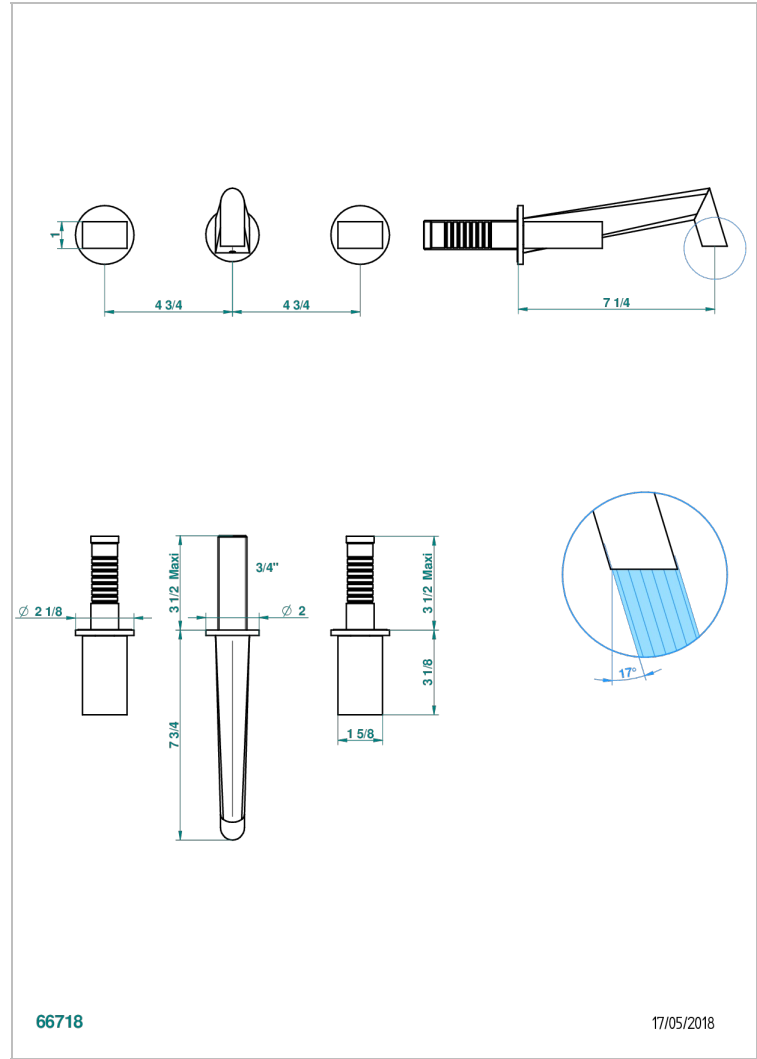

# MONTAIGNE MARBRE LEONARDO GREY

G3T-40GB

Garniture pour mélangeur de lavabo mural, bec goliath

THG<sup>®</sup>  
PARIS

66718

17/05/2018

## CARACTÉRISTIQUES

- Montaigne marbre Leonardo Grey
- Garniture pour mélangeur de lavabo mural, bec goliath

## PRODUITS ASSOCIÉS

- Ref. G00-40AC Partie à encastrer pour mélangeur mural - version croisillons
- Ref. G00-40AM Partie à encastrer pour mélangeur mural - version manettes